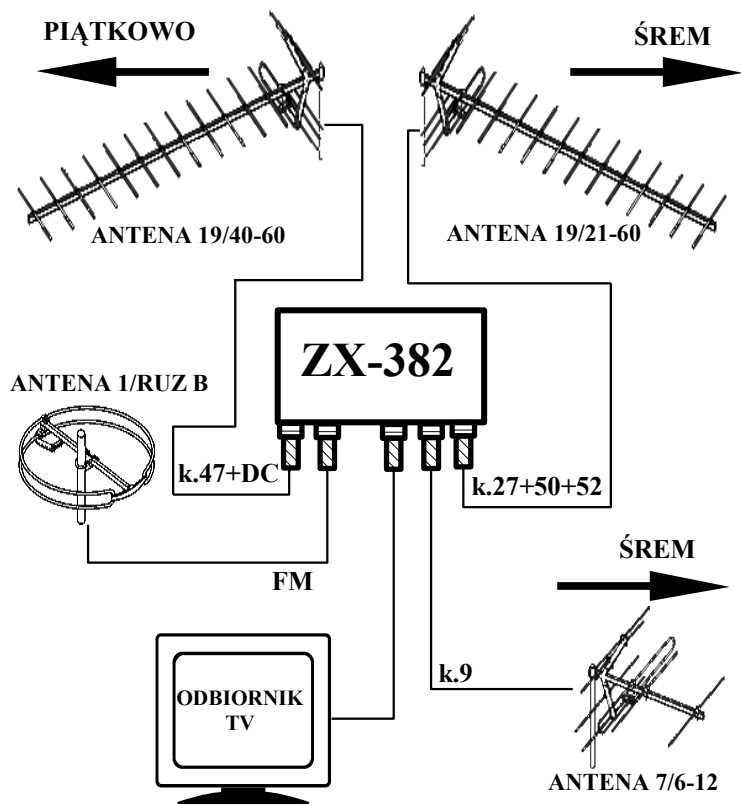

Producent i dystrybutor : " P.W. DELTA ", ul. Graniczna 10, 60-713 Poznań, tel. 866-71-48
www.delta.poznan.pl

Wykaz kanałów i nadajników dla Poznania i okolic:

Śrem

TVP I	K. 9
TVP II	K. 27
POLSAT	K. 50
PTV 3	K. 52

Piątkowo

TVN	K. 47

Akad. Ekon.

TVP I	K. 33
TVP II	K. 11