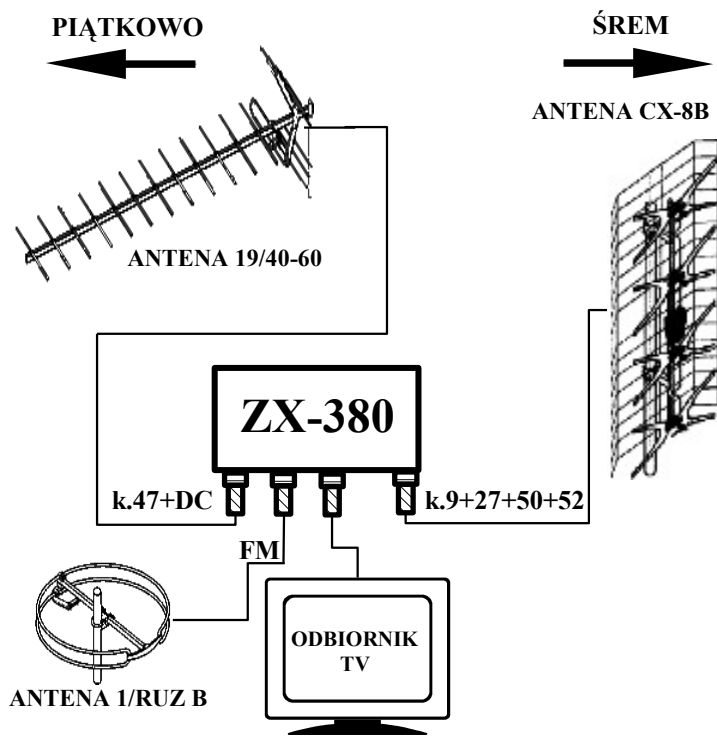

Producent i dystrybutor : " P.W. DELTA ", ul. Graniczna 10, 60-713 Poznań, tel. 866-71-48
www.delta.poznan.pl