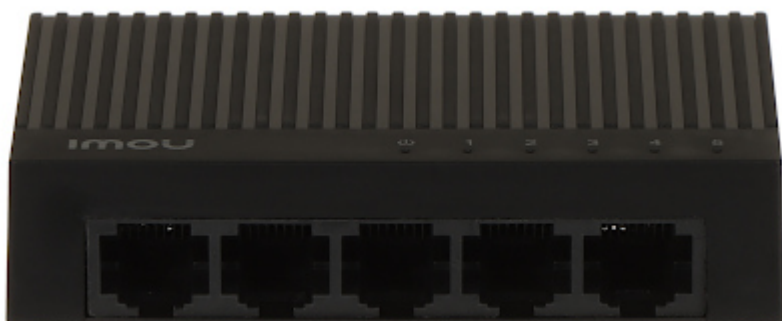

Kod: SF105C

SWITCH **SF105C** 5-PORTOWY IMOU

Netto: **6.49 EUR** Brutto: **7.98 EUR**

Urządzenie znajduje szerokie zastosowanie w małych sieciach komputerowych, sieciach osiedlowych.

SPECYFIKACJA

Porty LAN:	5 x RJ45
Zarządzanie:	—
Diody LED:	Power, Link/Act
Szybkość transmisji:	10 / 100 Mb/s, 5 Portów LAN
Wybrane cechy:	<ul style="list-style-type: none">• Plug & Play• Możliwość montażu na ścianie
Certyfikaty:	CE, FCC
Obudowa:	Plastikowa, Desktop
Zasilanie:	5 V DC / 1 A (zasilacz w komplecie)
Pobór mocy:	max. 0.6 W
Waga:	0.054 kg
Wymiary:	87 x 61 x 21 mm
Producent / Marka:	IMOU
Gwarancja:	2 lata

PREZENTACJA

Panel przedni:

Gniazdo zasilania:

W zestawie:

NASZE OPINIE

- o Bardzo małe gabaryty urządzenia.

OPAKOWANIE

Wymiary (Dł. x Szer. x Wys.): 0x0x0 mm	Waga brutto: 0 kg
--	-------------------