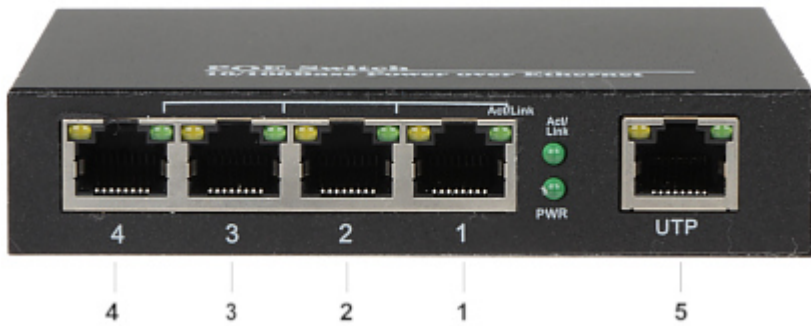

1. 1 - LAN + PoE
   - 2 - LAN + PoE
   - 3 - LAN + PoE
   - 4 - LAN + PoE
   - 5 - LAN
2. Widok z tyłu: