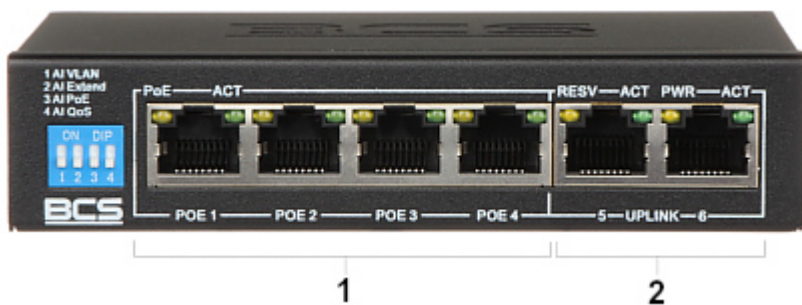

1. LAN + PoE
  2. LAN
2. Widok z tyłu: