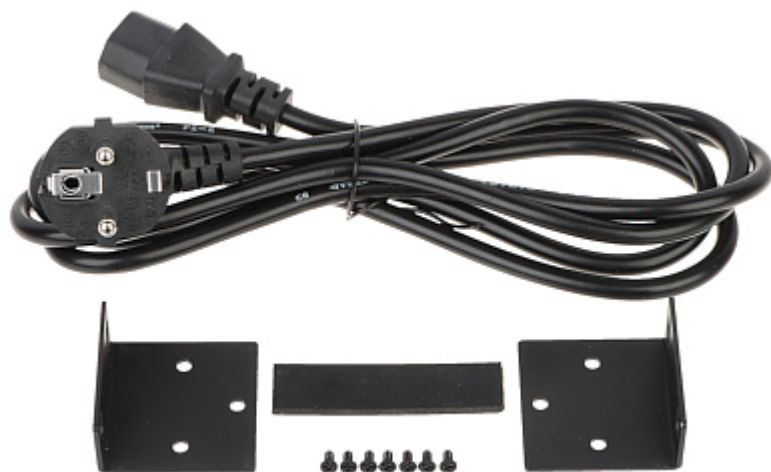

Kod: GTX-B1-16-162SFP

### SPECYFIKACJA

Porty LAN:	<ul style="list-style-type: none"><li>• 16 x RJ45 ( 16 x PoE (802.3af/at) ),</li><li>• 2 x Port SFP - Uplink</li></ul>
Zarządzanie:	—
Diody LED:	Power, PoE, Link/Act, Speed
Szybkość transmisji:	<ul style="list-style-type: none"><li>• 1000 Mb/s : 2 x Port SFP - Uplink,</li><li>• 10 / 100 / 1000 Mb/s : 16 x Port LAN &amp; PoE</li></ul>
Tryby pracy:	<ul style="list-style-type: none"><li>• NOM - Normal - urządzenie pracuje jak normalny switch PoE</li><li>• VLAN - Porty 1 ... 14</li><li>• CENK (Surveillance Priority Transmission for Uplink) - kontrola równoważenia ruchu na porcie w celu zapobiegania utracie dużych pakietów danych</li></ul>
Maksymalna moc wyjściowa:	30 W / port PoE - Porty 1 ... 16
Maksymalna sumaryczna moc:	300 W
Tablica adresów MAC:	8k
Wybrane cechy:	<ul style="list-style-type: none"><li>• Auto detekcja MDI/MDI-X - automatycznie wykrywa tryb transmisji danych</li><li>• Full Duplex: IEEE802.3x, Half Duplex: Back Pressure</li><li>• MTBF (średni czas pomiędzy awariami) : 50000 h</li></ul>
Certyfikaty:	CE, FCC Class B
Zasilanie:	100 ... 265 V AC
Temperatura pracy:	-10 °C ... 45 °C
Waga:	3.17 kg
Wymiary:	440 x 290 x 45 mm, RACK 19", 1U
Gwarancja:	2 lata

1 - LAN + PoE

2 - SFP

Widok z tyłu:

W zestawie: