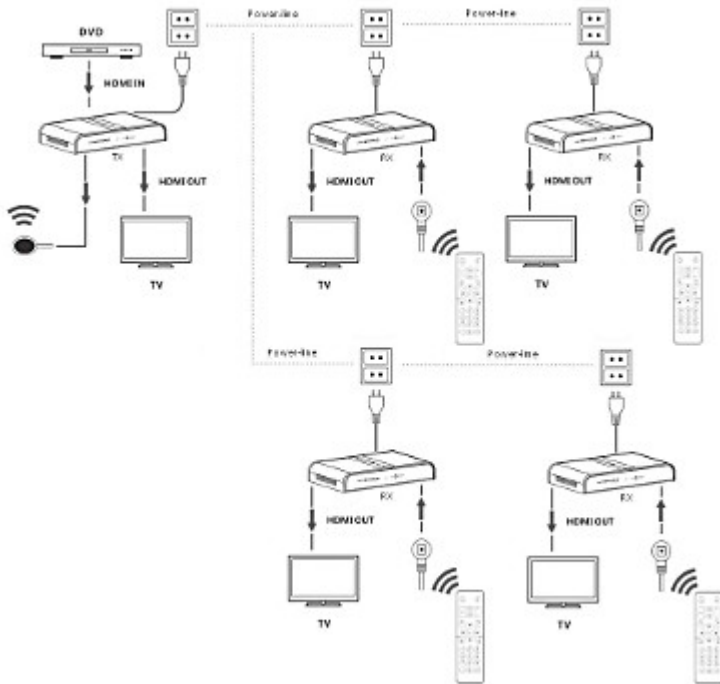

## ODBIORNIK EXTENDERA **HDMI-PN4-300/RX**

Netto: **249.00 DKK** Brutto: **306.27 DKK**

Urządzenie umożliwia przesył sygnału wysokiej rozdzielczości do odbiornika telewizyjnego wyposażonego w złącze HDMI poprzez instalację elektryczną 100V - 240V.

HDMI-PN4-300/RX doskonale nadaje się do podłączenia tunera satelitarnego, odtwarzacza DVD, komputera czy konsoli do odbiornika, który jest znacznie oddalony od wymienionych urządzeń.

Urządzenia należy podłączyć do gniazdek będących w tej samej fazie.

### SPECYFIKACJA

Rodzaj urządzenia:	Odbiornik
Protokoły:	HDBiT
Obsługiwane rozdzielczości HDMI:	1080p, 1080i, 720p, 576p, 576i, 480p, 480i
Maksymalny zasięg transmisji:	300 m @ 1080p - W obrębie budynku
Max. liczba pracujących jednocześnie odbiorników:	max. 4
Obsługiwane formaty audio:	DTS-HD, Dolby true HD, LPCM7.1, AC3, DTS, DSD
Zasilanie:	100 V - 240 V AC / 100 mA
Wybrane cechy:	Częstotliwość nośna IR : 20 ... 60 kHz
Waga:	0.18 kg
Wymiary:	150 x 93 x 25 mm
Gwarancja:	2 lata

### PREZENTACJA

Widok z przodu:

Złącza:

Schemat poglądowy transmisji:

DELTA-OPTI Monika Matysiak; <https://www.delta.poznan.pl>  
POL; 60-713 Poznań; Graniczna 10  
e-mail: [delta-opti@delta.poznan.pl](mailto:delta-opti@delta.poznan.pl); tel: +(48) 61 864 69 60