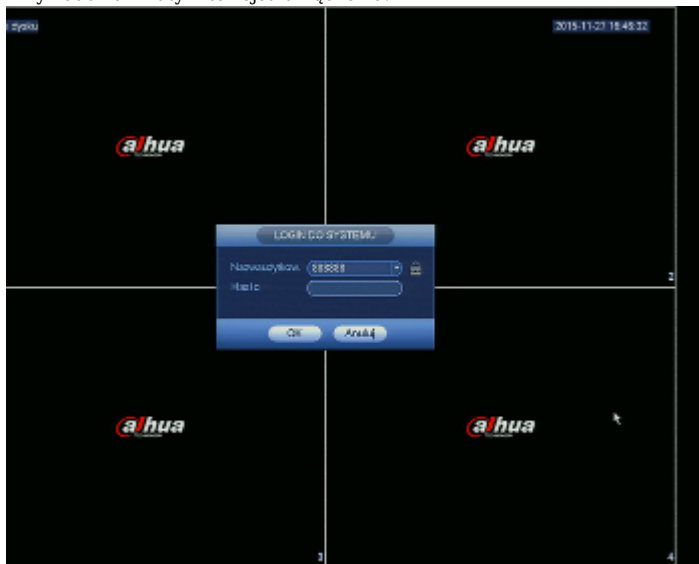

PREZENTACJA

Panel przedni:

Widok z tyłu:

W zestawie:

Przykładowe zrzuty interfejsu urządzenia:

NASZE OPINIE

DELTA-OPTI Monika Matysiak; <https://www.delta.poznan.pl>
POL; 60-713 Poznań; Graniczna 10
e-mail: delta-opti@delta.poznan.pl; tel: +(48) 61 864 69 60