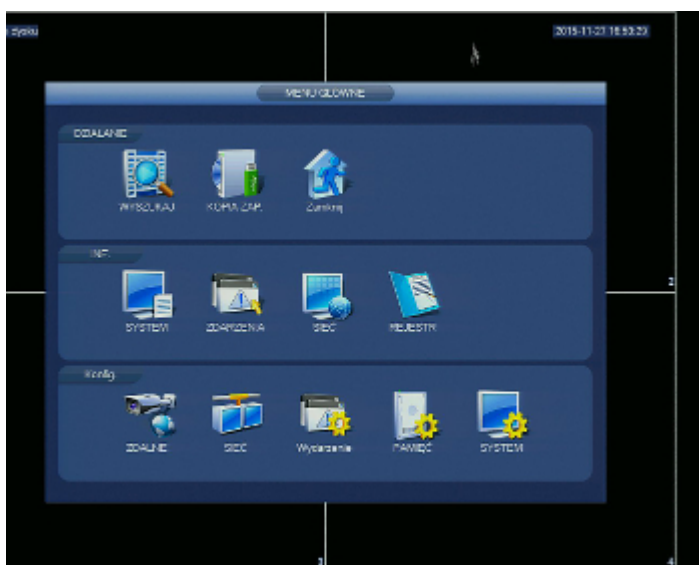

PREZENTACJA

Panel przedni:

Widok z tyłu:

W zestawie:

Przykładowe zrzuty interfejsu urządzenia:

NASZE OPINIE

DELTA-OPTI Monika Matysiak; <https://www.delta.poznan.pl>
POL; 60-713 Poznań; Graniczna 10
e-mail: delta-opti@delta.poznan.pl; tel: +(48) 61 864 69 60