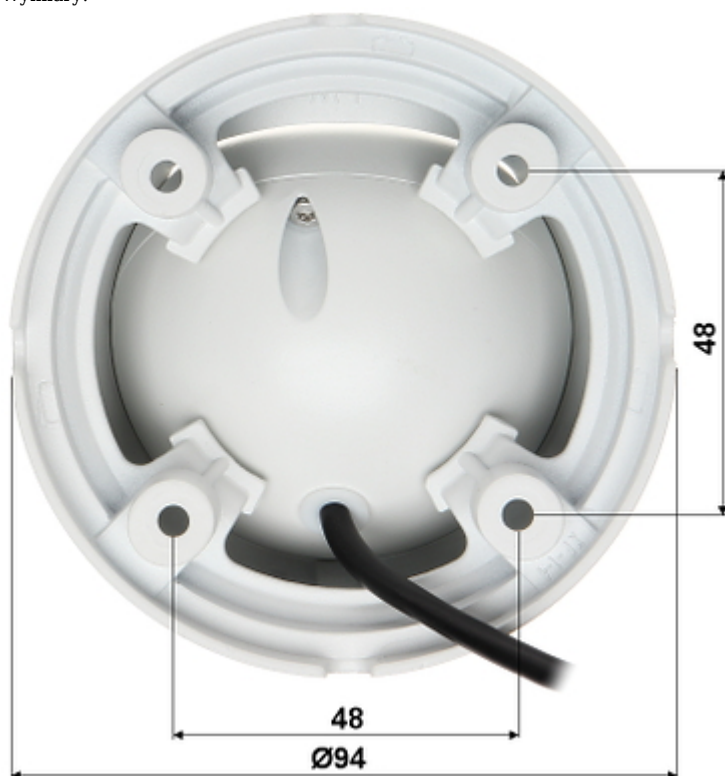

SPECYFIKACJA

Standard:	HD-CVI, HD-TVI, AHD, PAL
Przetwornik:	1/2.9 " Progressive Scan CMOS
Wielkość matrycy:	2.0 Mpx
Rozdzielczość:	1920 x 1080 - 1080p 1280 x 720 - 720p 960 x 576 - 960H, PAL
Zasięg oświetlacza IR:	30 m
Regulacja mocy oświetlacza IR:	Automatyczna
Obiektyw:	3.6 mm, F1.2
Kąt widzenia:	• 83 ° (dane producenta) • 80 ° (nasze testy)
Współpraca z oświetlaczem IR:	ICR - Mechaniczny filtr podczerwieni
Stosunek sygnał/szum (S/N):	> 65 dB
Wyjście wideo:	HD-CVI / HD-TVI / AHD / PAL, 1 Vpp / 75 Ω
Wybrane funkcje:	• D-WDR - Szeroki zakres dynamiki oświetlenia • 2D-DNR / 3D-DNR - Cyfrowa redukcja szumu w obrazie • BLC/HLC - kompensacja światła tła / silnego światła • ICR - Mechaniczny filtr podczerwieni • Mirror - Odbicie lustrzane obrazu • Automatyczny balans bieli • Sharpness - Wyostrowanie konturów obrazu

DELTA-OPTI Monika Matysiak; <https://www.delta.poznan.pl>
POL; 60-713 Poznań; Graniczna 10
e-mail: delta-opti@delta.poznan.pl; tel: +(48) 61 864 69 60

Menu ekranowe OSD:	Menu OSD dostępne poprzez rejestrator
Klasa szczelności:	IP67
Zasilanie:	12 V DC / 230 mA
Pobór mocy:	≤ 2.8
Obudowa:	Dome, Metalowa
Wandaloodporna:	✓
Kolor:	Biały
Temperatura pracy :	-40 °C ... 60 °C
Waga:	0.260 kg
Wymiary:	Ø 94 x 80 mm
Producent / Marka:	DAHUA
Gwarancja:	3 lata

PREZENTACJA

Kamera wyjęta z pierścienia zaciskowego:

Wymiary:

NASZE TESTY

DELTA-OPTI Monika Matysiak; <https://www.delta.poznan.pl>
 POL; 60-713 Poznań; Graniczna 10
 e-mail: delta-opti@delta.poznan.pl; tel: +(48) 61 864 69 60