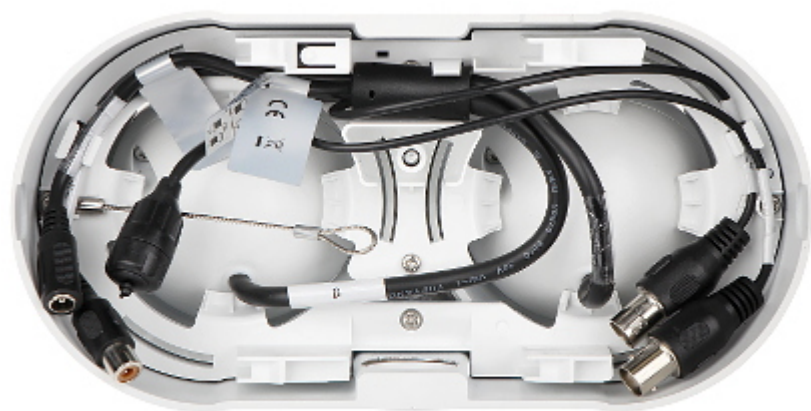

W przypadku transmisji wideo za pomocą skrętki i transformatorów dopasowujących impedancję, należy mieć na uwadze możliwość pojawienia się odbić sygnału oraz przenikania sygnałów między sobą. Kamera spełnia klasę szczelności IP67. Dzięki zastosowanej technologii "Starlight", kamery wystarcza bardzo słabe oświetlenie do uzyskania wyraźnego kolorowego obrazu.

SPECYFIKACJA

Standard:	HD-CVI, HD-TVI, AHD, PAL
Przetwornik:	2 x 1/2.8 " Progressive Scan CMOS
Wielkość matrycy:	2 x 2.1 Mpx
Rozdzielczość:	1920 x 1080 - 1080p , 1280 x 720 - 720p , 960 x 576 - 960H, PAL dla pojedynczej kamery
Zasięg oświetlacza IR:	30 m - dla pojedynczej kamery
Regulacja mocy oświetlacza IR:	Automatyczna
Obiektyw:	2.8 mm
Kąt widzenia:	<ul style="list-style-type: none">• 110 ° (dane producenta) - dla pojedynczej kamery• 106 ° (nasze testy)
Współpraca z oświetlaczem IR:	ICR - Mechaniczny filtr podczerwieni
Stosunek sygnał/szum (S/N):	> 65 dB
Wyjście wideo:	2 x : HD-CVI / HD-TVI / AHD / PAL, 1 Vpp / 75 Ω
Audio:	Wejście na mikrofon zewnętrzny - tylko HD-CVI
Wybrane funkcje:	<ul style="list-style-type: none">• WDR - 120 dB - Szeroki zakres dynamiki oświetlenia• 2D-DNR, 3D-DNR - Cyfrowa redukcja szumu w obrazie• BLC/HLC - kompensacja światła tła / silnego światła• ICR - Mechaniczny filtr podczerwieni• Automatyczny balans bieli• AGC - Automatyczna regulacja wzmocnienia obrazu• Sharpness - Wyostrażanie konturów obrazu
Menu ekranowe OSD:	Menu OSD dostępne poprzez rejestrator DAHUA
Zasilanie:	12 V DC / 760 mA
Pobór mocy:	≤ 9.2 W

PREZENTACJA

Widok z tyłu:

Widok od strony mocowania:

Złącza kamery:

Zmiany standardu dokonuje się za pomocą przełączników konfiguracyjnych:

Wymiary:

W zestawie:

NASZE TESTY