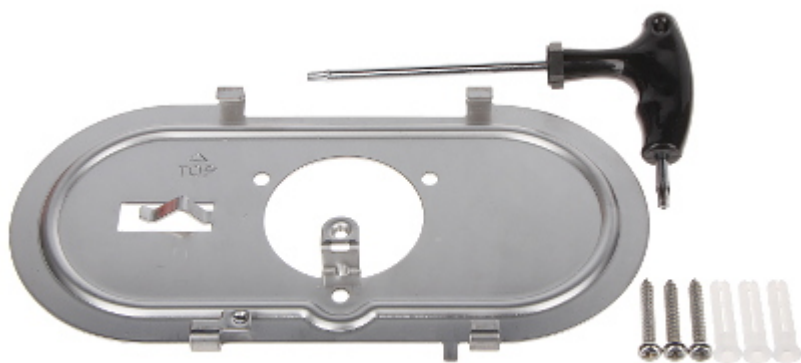

PREZENTACJA

Widok z tyłu:

Widok od strony mocowania:

Złącza kamery:

Zmiany standardu dokonuje się za pomocą przełączników konfiguracyjnych:

Wymiary:

W zestawie:

NASZE TESTY