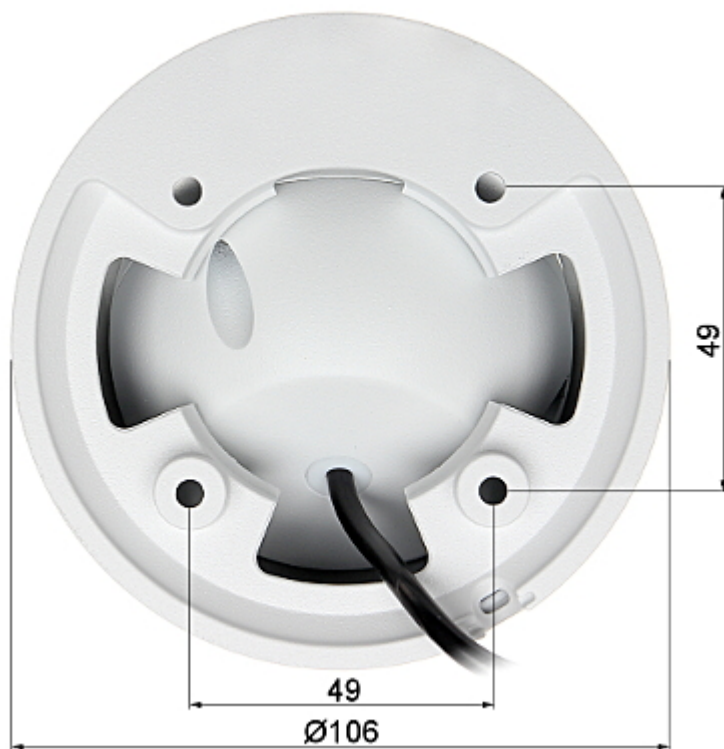

## SPECYFIKACJA

Standard:	AHD, HD-CVI, HD-TVI, PAL
Przetwornik:	1/2.8 " CMOS
Wielkość matrycy:	2.1 Mpx
Rozdzielczość:	1920 x 1080 - 1080p , 1280 x 720 - 720p , 960 x 576 - 960H, PAL
Zasięg oświetlacza IR:	50 m
Regulacja mocy oświetlacza IR:	Automatyczna
Obiektyw:	3.6 mm
Kąt widzenia:	<ul style="list-style-type: none"><li>• 87 ° (dane producenta)</li><li>• 82 ° (nasze testy)</li></ul>
Wyjście wideo:	AHD / HD-CVI / HD-TVI / PAL, 1 Vpp / 75 Ω
Audio:	Wbudowany mikrofon - Może działać tylko w trybie CVI
Wybrane funkcje:	<ul style="list-style-type: none"><li>• D-WDR - Szeroki zakres dynamiki oświetlenia</li><li>• 2D-DNR - Cyfrowa redukcja szumu w obrazie</li><li>• BLC/HLC - kompensacja światła tła / silnego światła</li><li>• ICR - Mechaniczny filtr podczerwieni</li><li>• Sharpness - Wyostrowanie konturów obrazu</li><li>• AGC - Automatyczna regulacja wzmocnienia obrazu</li><li>• Strefy prywatności</li><li>• Mirror - Odbicie lustrzane obrazu</li><li>• Automatyczny balans bieli</li></ul>

## PREZENTACJA

Kamera wyjęta z pierścienia zaciskowego:

Widok od strony mocowania:

W zestawie:

DELTA-OPTI Monika Matysiak; <https://www.delta.poznan.pl>  
 POL; 60-713 Poznań; Graniczna 10  
 e-mail: delta-opti@delta.poznan.pl; tel: +(48) 61 864 69 60