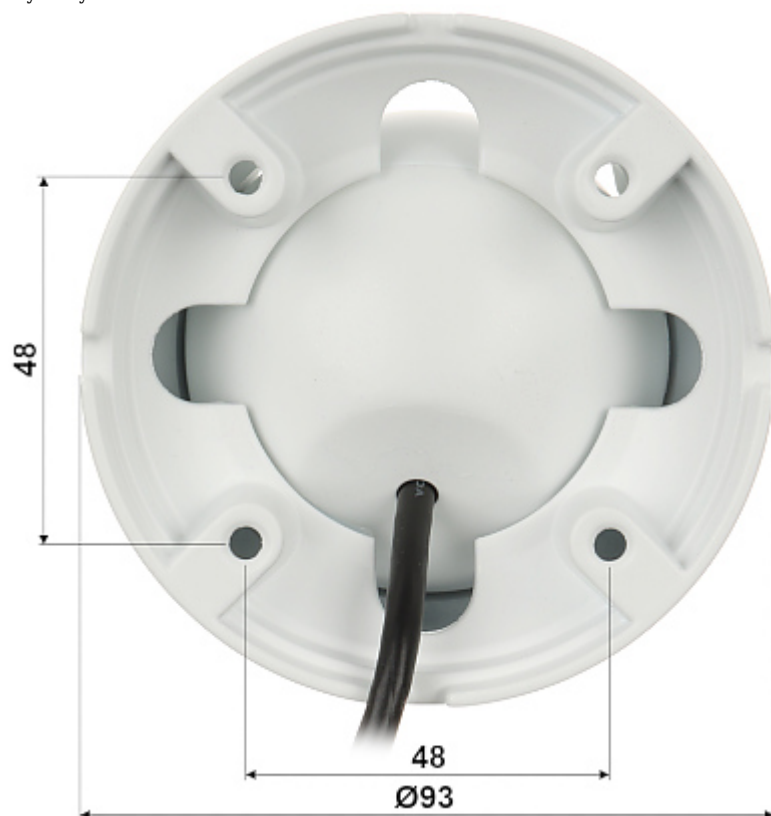

DELTA-OPTI Monika Matysiak; <https://www.delta.poznan.pl>
POL; 60-713 Poznań; Graniczna 10
e-mail: delta-opti@delta.poznan.pl; tel: +(48) 61 864 69 60

Obudowa:	Dome, Metalowa
Kolor:	Biały
Klasa szczelności:	IP65
Wandaloodporna:	—
Temperatura pracy :	-20 °C ... 60 °C
Waga:	0.27 kg
Wymiary:	Ø 93 x 80 mm
Producent / Marka:	BCS BASIC
Gwarancja:	3 lata

PREZENTACJA

Kamera wyjęta z pierścienia zaciskowego:

Wymiary:

Przełączniki konfiguracyjne:

W zestawie:

NASZE TESTY

AHD:

Obraz z kamery przy oświetleniu sztucznym (ok. 30 Lux):