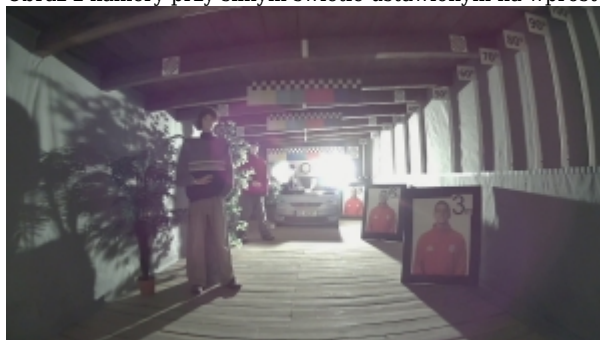

Obraz z kamery przy silnym świetle ustawionym na wprost kamery: