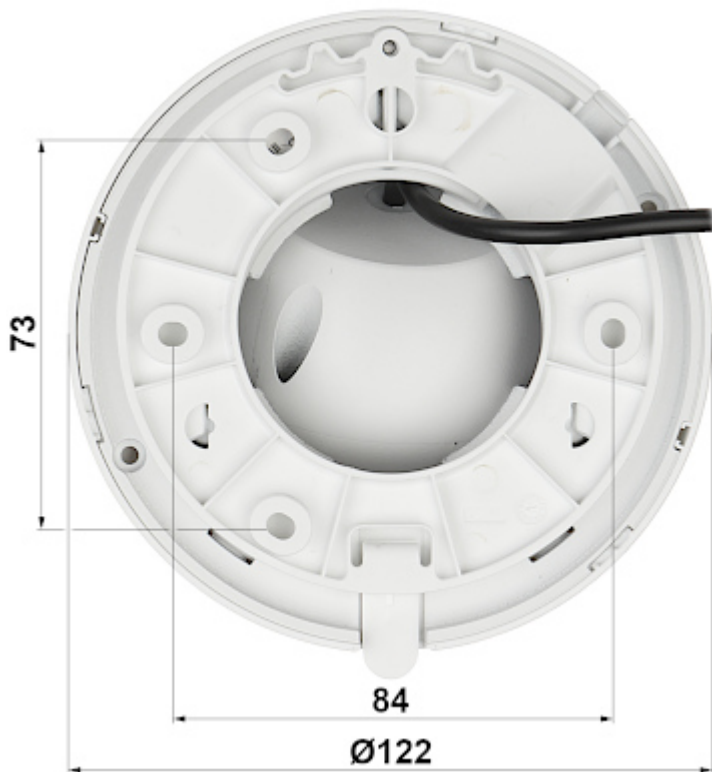

Kamera spełnia klasę szczelności IP67.

SPECYFIKACJA

Standard:	HD-CVI, HD-TVI, AHD, CVBS
Przetwornik:	Progressive Scan CMOS
Wielkość matrycy:	2.1 Mpx
Rozdzielczość:	1920 x 1080 - 1080p , 960 x 576 - 960H, PAL
Zasięg oświetlacza IR:	60 m
Regulacja mocy oświetlacza IR:	Automatyczna
Obiektyw:	2.8 mm
Kąt widzenia:	<ul style="list-style-type: none">• 109 ° (dane producenta)• 104 ° (nasze testy)
Wyjście wideo:	1 Vpp / 75 Ω : AHD / HD-CVI / HD-TVI / CVBS
Audio:	<ul style="list-style-type: none">• Wbudowany mikrofon,• Obsługa audio po kablu koncentrycznym - tylko HD-CVI

Wybrane funkcje:	<ul style="list-style-type: none"> • WDR - 130 dB - Szeroki zakres dynamiki oświetlenia • 3D-DNR - Cyfrowa redukcja szumu w obrazie • BLC - konfigurowalna kompensacja światła wstecznego • HLC - Kompensacja silnego światła (punktowego) • ICR - Mechaniczny filtr podczerwieni • Tryb dzień/noc • AGC - Automatyczna regulacja wzmocnienia obrazu • Automatyczny balans bieli • Strefy prywatności - maks. 8 • Mirror - Odbicie lustrzane obrazu • Sharpness - Wyostrzanie konturów obrazu
Menu ekranowe OSD:	Menu OSD dostępne poprzez rejestrator DAHUA
Zasilanie:	12 V DC / 425 mA
Pobór mocy:	max. 5.1 W
Obudowa:	Dome, Metal + Plastik
Klasa szczelności:	IP67
Kolor:	Biały
Wandaloodporna:	—
Temperatura pracy :	-40 °C ... 60 °C
Waga:	0.41 kg
Wymiary:	Ø 122 x 99 mm
Producent / Marka:	DAHUA
Gwarancja:	3 lata

PREZENTACJA

Kamera wyjęta z pierścienia zaciskowego:

Widok od strony mocowania:

Zmiany standardu dokonuje się za pomocą przełączników konfiguracyjnych:

W zestawie:

NASZE TESTY

AHD:

Obraz z kamery przy oświetleniu sztucznym (ok. 30 Lux):