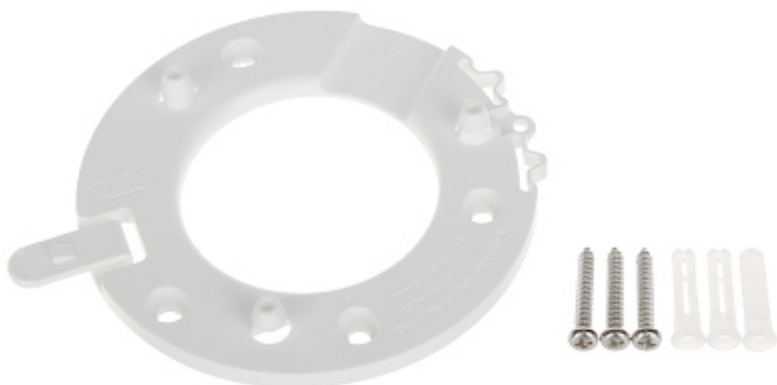

PREZENTACJA

Kamera wyjęta z pierścienia zaciskowego:

Widok od strony mocowania:

Zmiany standardu dokonuje się za pomocą przełączników konfiguracyjnych:

W zestawie:

NASZE TESTY

AHD:

Obraz z kamery przy oświetleniu sztucznym (ok. 30 Lux):