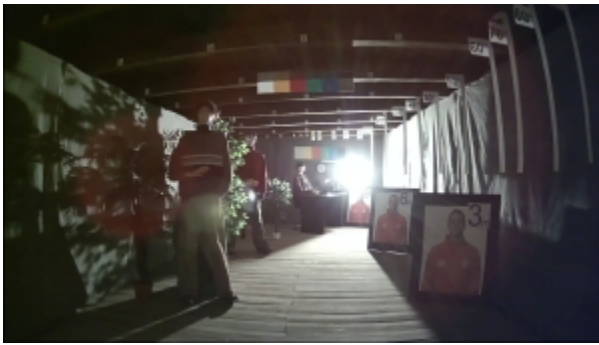

Obraz z kamery przy pracy w nocy z włączonym wbudowanym oświetlaczem IR:

Obraz z kamery przy silnym świetle ustawionym na wprost kamery:

NASZE OPINIE

- Kamera jest w pełni kompatybilna z rejestratorami DAHUA.