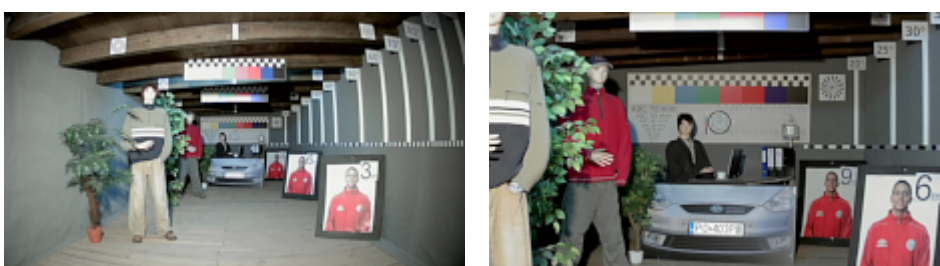

HD-TVI:

Obraz z kamery przy oświetleniu sztucznym (ok. 30 Lux):