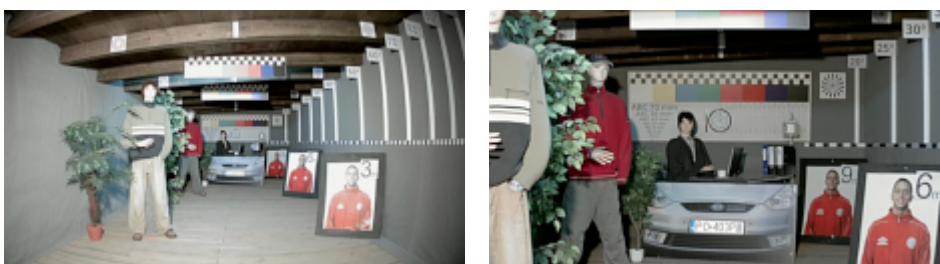

HD-CVI:

Obraz z kamery przy oświetleniu sztucznym (ok. 30 Lux):