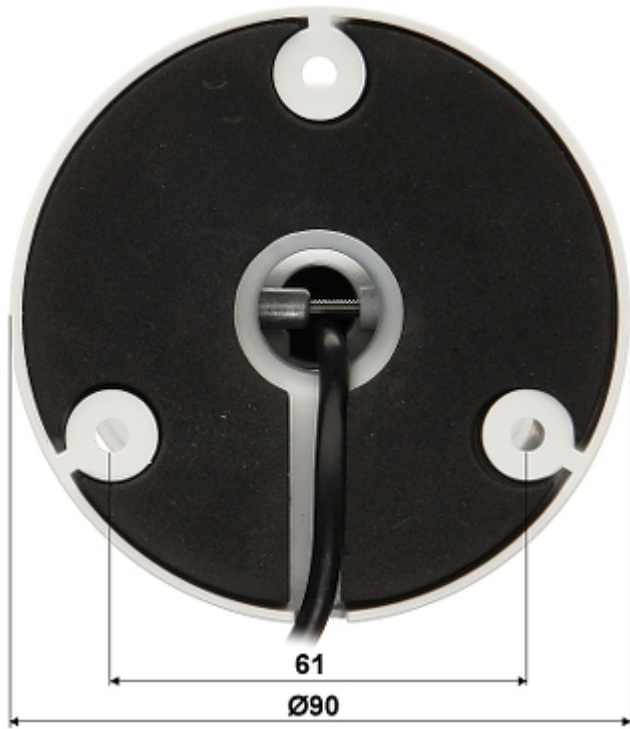

## PREZENTACJA

Widok z przodu:

Widok z boku:

Widok od strony mocowania kamery:

W zestawie:

## NASZE TESTY

AHD:

Obraz z kamery przy oświetleniu sztucznym (ok. 30 Lux):

Obraz z kamery przy pracy w nocy z włączonym wbudowanym oświetlaczem IR:

Obraz z kamery przy silnym świetle ustawionym na wprost kamery: