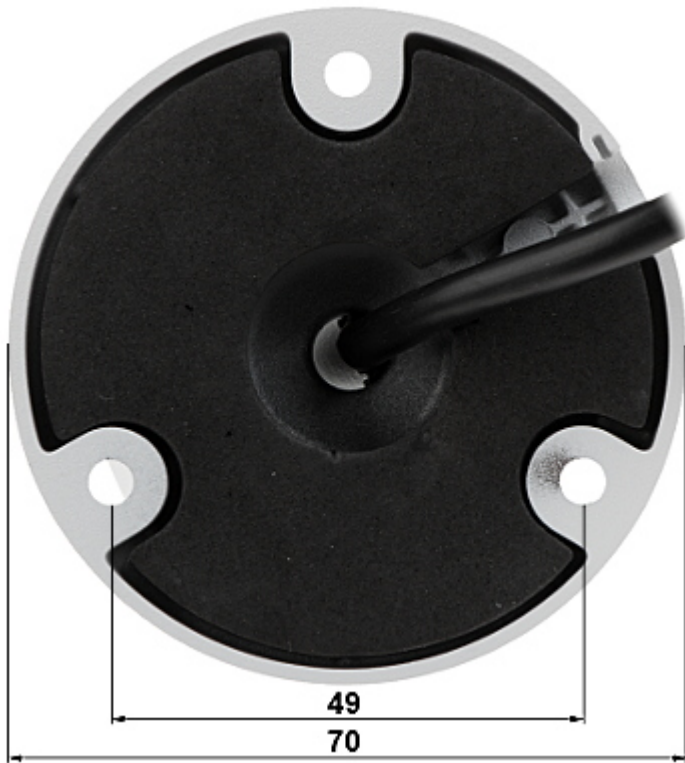

W przypadku transmisji wideo za pomocą skrętki i transformatorów dopasowujących impedancję, należy mieć na uwadze możliwość pojawienia się odbić sygnału oraz przenikania sygnałów między sobą.

Zintegrowany uchwyt kamery 3-Axis, posiada regulację we wszystkich trzech płaszczyznach i umożliwia obrót kamery w dowolnym kierunku. Zasięg oświetlacza podawany przez producenta zależy od warunków środowiskowych (przejrzystości powietrza, otoczenia, koloru ścian, czyli tzw. współczynnika odbicia sceny). Kamera spełnia klasę szczelności IP67.

PREZENTACJA

Widok z przodu:

Widok z boku:

Widok od strony mocowania kamery:

Wymiary:

W zestawie:

NASZE TESTY

AHD: