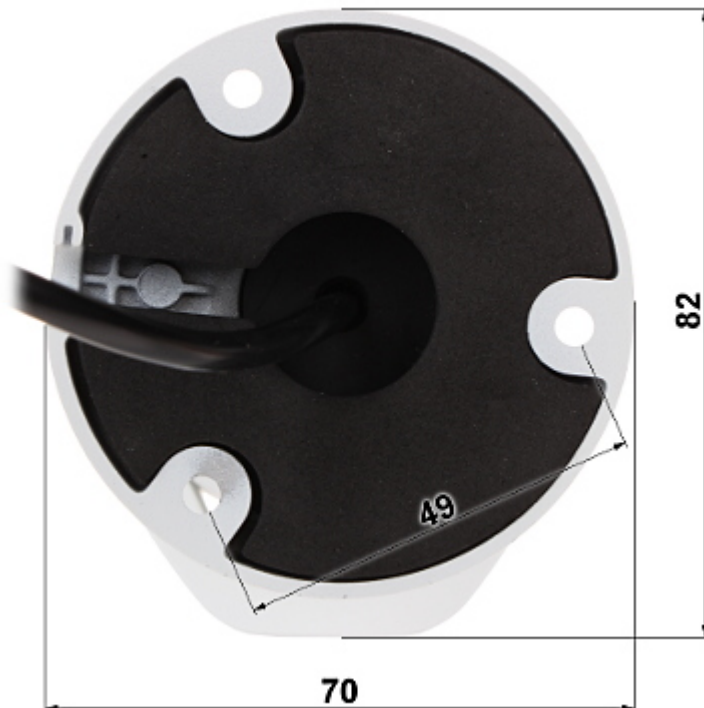

## PREZENTACJA

Widok z przodu:

Widok z boku:

Widok z dołu:

Widok od strony mocowania kamery:

Wymiary:

W zestawie:

Zobacz możliwości, jakie daje wykorzystanie koncepcji Internetu Rzeczy (IoT):  
:

## NASZE TESTY

AHD:

Obraz z kamery przy oświetleniu sztucznym (ok. 30 Lux):

Obraz z kamery przy pracy w nocy z włączonym wbudowanym oświetlaczem IR:

Obraz z kamery przy silnym świetle ustawionym na wprost kamery: