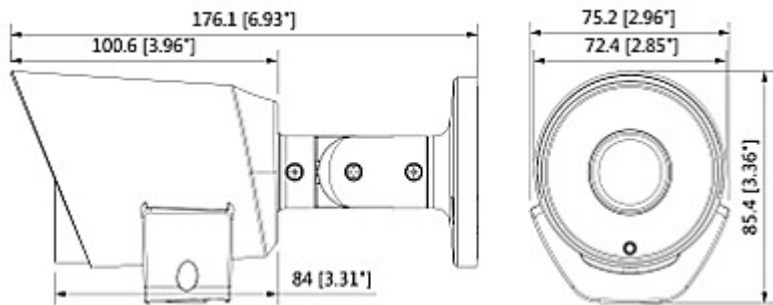

## PREZENTACJA

Widok z przodu:

Widok z boku:

Widok z dołu:

Widok od strony mocowania kamery:

Wymiary:

W zestawie:

Zobacz możliwości, jakie daje wykorzystanie koncepcji Internetu Rzeczy (IoT):  
:

## NASZE TESTY

AHD:

Obraz z kamery przy oświetleniu sztucznym (ok. 30 Lux):

Obraz z kamery przy pracy w nocy z włączonym wbudowanym oświetlaczem IR:

Obraz z kamery przy silnym świetle ustawionym na wprost kamery: