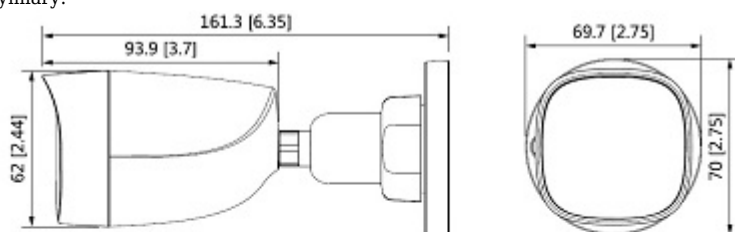

PREZENTACJA

Widok z przodu:

Widok z boku:

Widok od strony mocowania kamery:

Wymiary:

W zestawie:

DELTA-OPTI Monika Matysiak; <https://www.delta.poznan.pl>
POL; 60-713 Poznań; Graniczna 10
e-mail: delta-opti@delta.poznan.pl; tel: +(48) 61 864 69 60