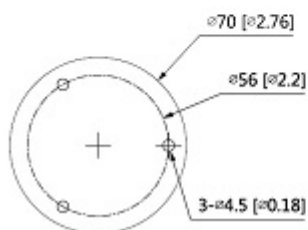

PREZENTACJA

Widok z przodu:

Widok z boku:

Widok od strony mocowania kamery:

Wymiary:

W zestawie:

DELTA-OPTI Monika Matysiak; <https://www.delta.poznan.pl>
POL; 60-713 Poznań; Graniczna 10
e-mail: delta-opti@delta.poznan.pl; tel: +(48) 61 864 69 60

AHD:

Obraz z kamery przy oświetleniu sztucznym (ok. 30 Lux):

Obraz z kamery przy pracy w nocy z włączonym wbudowanym oświetlaczem IR:

Obraz z kamery przy silnym świetle ustawionym na wprost kamery:

HD-CVI:

Obraz z kamery przy pracy w nocy z włączonym wbudowanym oświetlaczem IR:

Obraz z kamery przy silnym świetle ustawionym na wprost kamery:

OPAKOWANIE

Wymiary (Dł. x Szer. x Wys.): 0x0x0 mm	Waga brutto: 0 kg
--	-------------------