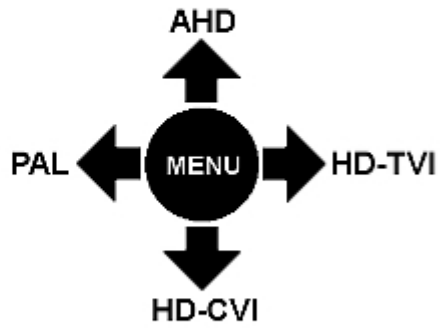

PREZENTACJA

Kamera jest bardzo mała:

Widok z tyłu:

Wyboru formatu sygnału dokonuje się poprzez wychylenie dźwostka i przytrzymanie przez 5 s bez wchodzenia w menu OSD. Zmiana formatu sygnału na NTSC w kamerze, powoduje zanik obrazu w podłączonym rejestratorze AHD:

W zestawie:

NASZE TESTY

AHD:

Obraz z kamery przy oświetleniu sztucznym (ok. 30 Lux):

Obraz z kamery przy silnym świetle ustawionym na wprost kamery:

Obraz w warunkach nocnych przy oświetleniu sceny podanym poniżej: