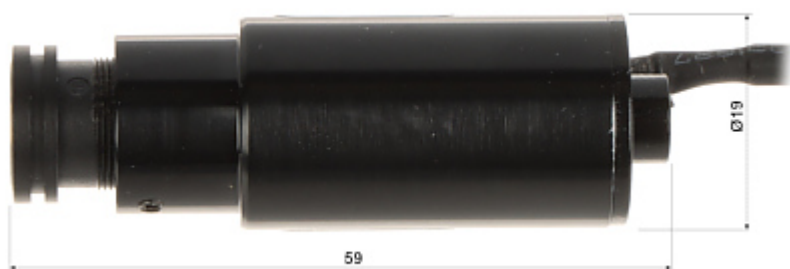

Wyboru formatu sygnału dokonuje się poprzez wychylenie dźwostka i przytrzymanie przez 5 s bez wchodzenia w menu OSD. Zmiana formatu sygnału na NTSC w kamerze, powoduje zanik obrazu w podłączonym rejestratorze AHD: