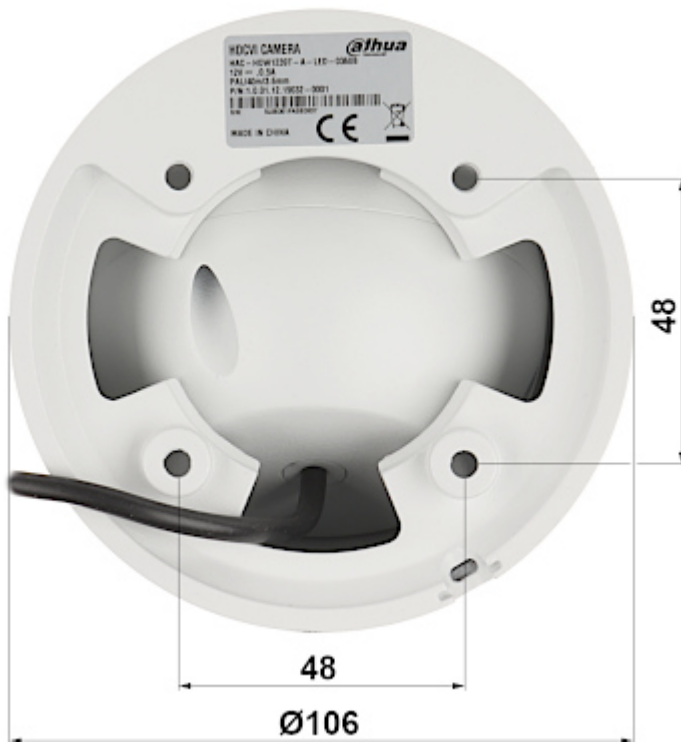

SPECYFIKACJA

Standard:	AHD, HD-CVI, HD-TVI, CVBS
Przetwornik:	1/2.8 " CMOS
Wielkość matrycy:	2.16 Mpx
Rozdzielczość:	1920 x 1080 - 1080p , 1280 x 720 - 720p , 960 x 576 - 960H, CVBS
Obiektyw:	3.6 mm
Kąt widzenia:	• 87 ° (dane producenta) • 84 ° (nasze testy)
Zasięg oświetlacza światła białego (LED):	40 m
Wyjście wideo:	AHD / HD-CVI / HD-TVI / CVBS, 1 Vpp / 75 Ω
Audio:	• Wbudowany mikrofon • Obsługa audio po kablu koncentrycznym - tylko HD-CVI
Menu ekranowe OSD:	Menu OSD dostępne poprzez rejestrator DAHUA
Wybrane funkcje:	• Możliwość wyłączenia oświetlacza LED • D-WDR - Szeroki zakres dynamiki oświetlenia • 2D-DNR - Cyfrowa redukcja szumu w obrazie • BLC/HLC - kompensacja światła tła / silnego światła • F-DNR (Defog) - Redukcja szumów związanych z opadami atmosferycznymi • Sharpness - Wyostrowanie konturów obrazu • AGC - Automatyczna regulacja wzmocnienia obrazu • Strefy prywatności • Mirror - Odbicie lustrzane obrazu • Automatyczny balans bieli

DELTA-OPTI Monika Matysiak; <https://www.delta.poznan.pl>
POL; 60-713 Poznań; Graniczna 10
e-mail: delta-opti@delta.poznan.pl; tel: +(48) 61 864 69 60

Klasa szczelności:	IP67
Zasilanie:	12 V DC / 350 mA
Pobór mocy:	≤ 4.2 W
Obudowa:	Dome, Aluminium
Wandaloodporna:	—
Kolor:	Biały
Temperatura pracy :	-40 °C ... 60 °C
Waga:	0.46 kg
Wymiary:	Ø 106 x 94 mm
Producent / Marka:	DAHUA
Gwarancja:	3 lata

PREZENTACJA

Kamera wyjęta z pierścienia zaciskowego:

Widok od strony mocowania:

W zestawie:

NASZE TESTY

AHD:

Obraz z kamery przy oświetleniu sztucznym (ok. 30 Lux):

Obraz z kamery przy pracy w nocy z włączonym wbudowanym oświetlaczem LED: