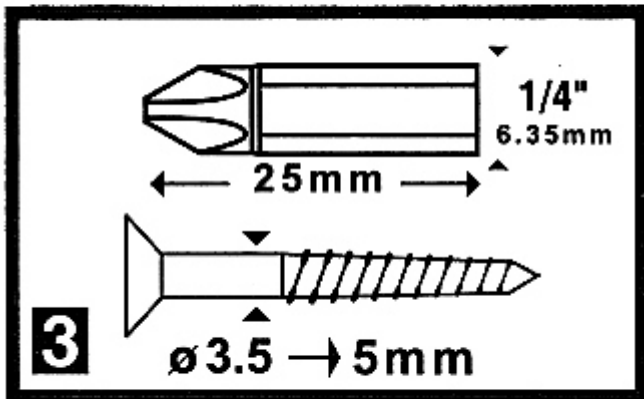

Kod: ST-0-68-946*P3

BIT PH2 **ST-0-68-946*P3** 1/4 " STANLEY

Netto: **8.64 PLN** Brutto: **10.63 PLN**

SPECYFIKACJA

W opakowaniu:	3 szt. Podana cena za opakowanie
Rozmiar końcówki:	PH2 - Philips
Grubość nasady bitu:	1/4 "
Długość:	25 mm
Wybrane cechy:	<ul style="list-style-type: none">• Produkt wykonany ze stali chromowo-wanadowej,• Produkt hartowany i odpuszczany w celu zwiększenia wytrzymałości,• Zgodność z ISO
Waga:	0.006 kg
Wymiary:	25 x 7 x 7 mm
Producent / Marka:	STANLEY
Gwarancja:	2 lata

PREZENTACJA

0-68-946

STANLEY[®]

OPAKOWANIE

Wymiary (Dł. x Szer. x Wys.): 0x0x0 mm | Waga brutto: 0 kg