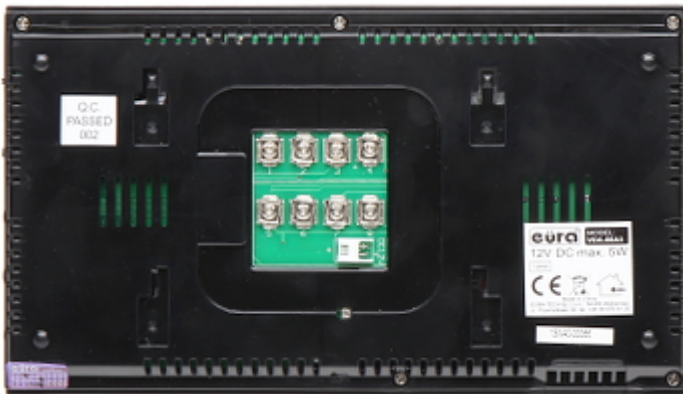

Kod: VDP-28A3

### SPECYFIKACJA

BRAMOFON:	
Przetwornik:	1/3 " CCD
Kąt widzenia kamery:	~ 92 °
Oświetlacz IR:	Wbudowany oświetlacz podczerwieni umożliwia obserwację w nocy
Wbudowany czytnik zbliżeniowy :	—
Wyjście wideo:	1 Vpp / 75 Ω
Temperatura pracy:	-18 °C ... 50 °C
Zasilanie:	12 V DC
Pobór mocy:	< 5 W
Obudowa:	Metalowa, Wodoodporna
Kolor:	Ciemny grafit
Waga:	0.185 kg
Wymiary:	51 x 131 x 47 mm
PANEL WEWNĘTRZNY:	
Ekran:	7 " - pojemnościowy ekran dotykowy
Rozdzielczość:	480 x 234
Wybrane funkcje:	<ul style="list-style-type: none"><li>• Plug &amp; Play</li><li>• Do wyboru 16 dźwięków</li><li>• Ultra-płaski monitor bezsluchawkowy, głośnomówiący</li><li>• Płynna regulacja parametrów monitora: jasności obrazu, głośności dzwonka i rozmowy</li><li>• Dodatkowe sterowanie bramą</li><li>• Montaż na kablu czterożyłowym</li><li>• Elektrozaczep - montaż na kablu dwużyłowym (brak w zestawie)</li><li>• Możliwość rozbudowy o dodatkowy monitor i kamerę</li><li>• Komunikacja : przez przewód (duplex)</li><li>• W zestawie kabel : 15 m</li></ul>
Zasilanie:	12 V DC
Pobór mocy:	< 0.2 W Stan czuwania < 5 W Stan aktywny

## PREZENTACJA

Widok z przodu:

Widok z boku:

Widok od strony mocowania:

Widok od strony mocowania monitora:

W zestawie: