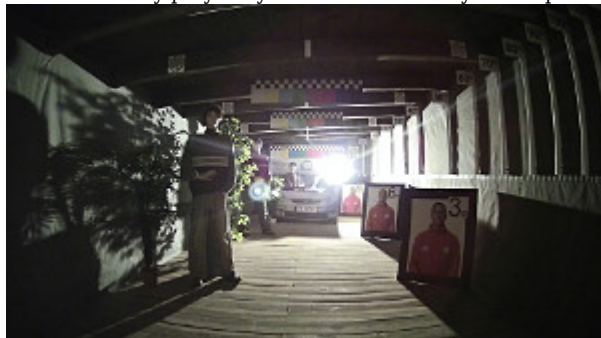

Wymiary montażowe:

Wymiary:

W zestawie:

NASZE TESTY

Obraz z kamery przy oświetleniu sztucznym (ok. 30 Lux):

Obraz z kamery przy pracy w nocy z włączonym wbudowanym oświetlaczem IR:

Obraz z kamery przy silnym świetle ustawionym na wprost kamery: