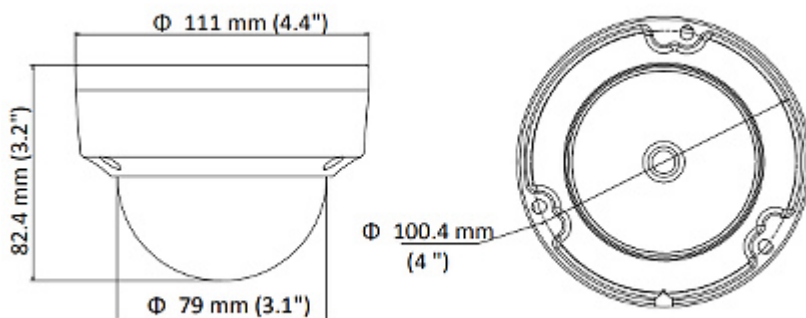

Wymiary montażowe:

Wymiary:

W zestawie:

NASZE TESTY

Obraz z kamery przy oświetleniu sztucznym (ok. 30 Lux):

Obraz z kamery przy pracy w nocy z włączonym wbudowanym oświetlaczem IR:

Obraz z kamery przy silnym świetle ustawionym na wprost kamery: