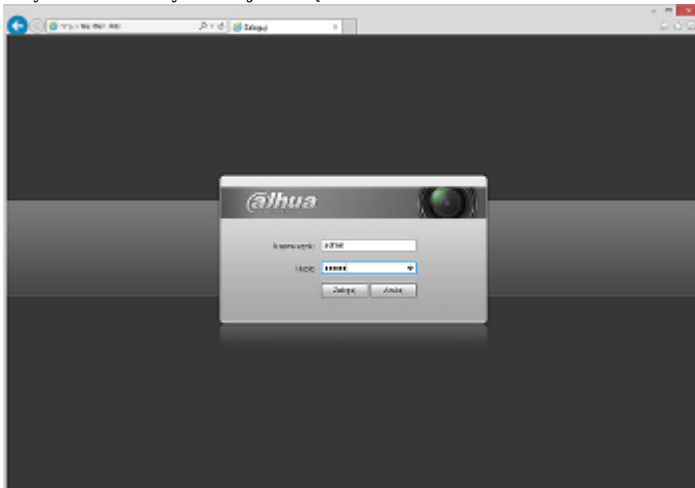

PREZENTACJA

Widok wewnątrz obudowy:

DELTA-OPTI Monika Matysiak; <https://www.delta.poznan.pl>
 POL; 60-713 Poznań; Graniczna 10
 e-mail: delta-opti@delta.poznan.pl; tel: +(48) 61 864 69 60

Widok od strony mocowania:

Zobacz jak zainicjalizować kamery marki DAHUA:

:

W zestawie:

Przykładowe zrzuty interfejsu urządzenia:

NASZE TESTY

Obraz z kamery przy oświetleniu sztucznym (ok. 30 Lux):

DELTA-OPTI Monika Matysiak; <https://www.delta.poznan.pl>
POL; 60-713 Poznań; Graniczna 10
e-mail: delta-opti@delta.poznan.pl; tel: +(48) 61 864 69 60