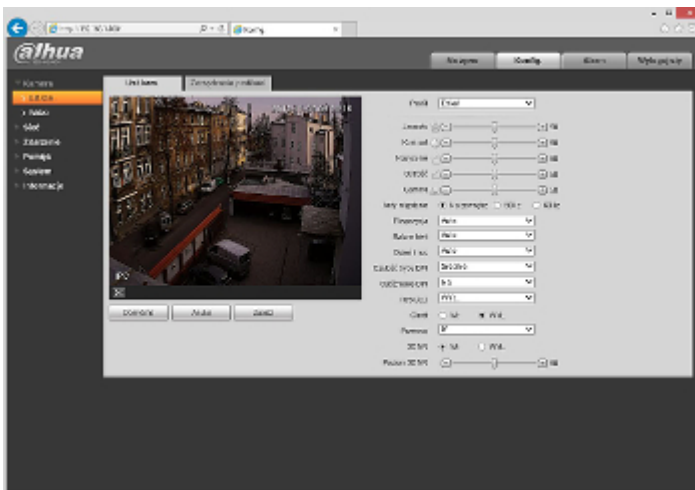

PREZENTACJA

Widok wewnątrz obudowy:

DELTA-OPTI Monika Matysiak; <https://www.delta.poznan.pl>
 POL; 60-713 Poznań; Graniczna 10
 e-mail: delta-opti@delta.poznan.pl; tel: +(48) 61 864 69 60

Widok od strony mocowania:

Zobacz jak zainicjalizować kamery marki DAHUA:

:

W zestawie:

Przykładowe zrzuty interfejsu urządzenia:

NASZE TESTY

Obraz z kamery przy oświetleniu sztucznym (ok. 30 Lux):

DELTA-OPTI Monika Matysiak; <https://www.delta.poznan.pl>
POL; 60-713 Poznań; Graniczna 10
e-mail: delta-opti@delta.poznan.pl; tel: +(48) 61 864 69 60