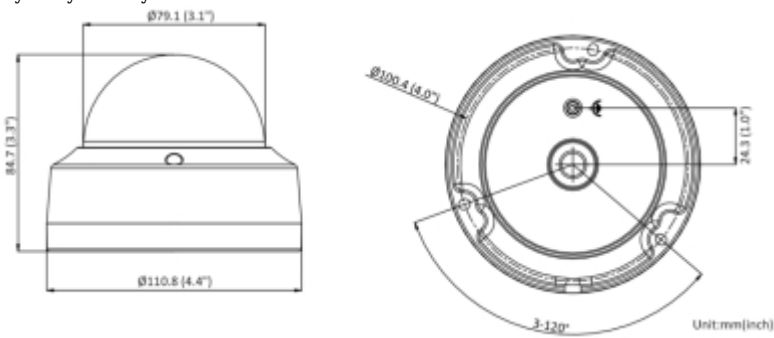

## PREZENTACJA

Kamera po zdjęciu klosza:

Gniazdo karty pamięci:

Widok od strony mocowania:

Wymiary kamery:

W zestawie:

## NASZE TESTY

Obraz z kamery przy oświetleniu sztucznym (ok. 30 Lux):

Obraz z kamery przy pracy w nocy z włączonym wbudowanym oświetlaczem IR:

Obraz z kamery przy silnym świetle ustawionym na wprost kamery: