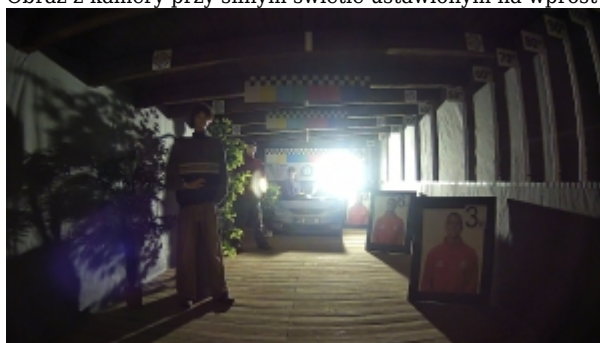

## NASZE TESTY

Obraz z kamery przy oświetleniu sztucznym (ok. 30 Lux):

Obraz z kamery przy pracy w nocy z włączonym wbudowanym oświetlaczem IR:

Obraz z kamery przy silnym świetle ustawionym na wprost kamery: