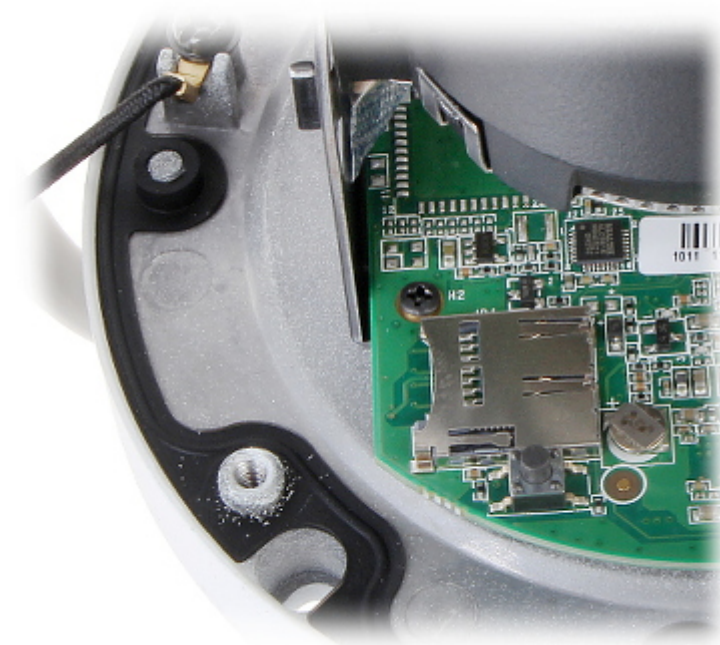

Widok od strony mocowania: