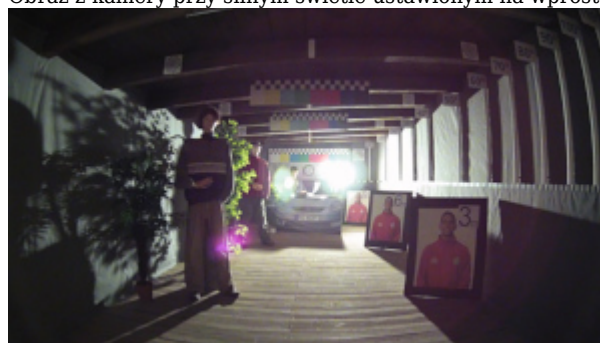

Obraz z kamery przy oświetleniu sztucznym (ok. 30 Lux):

Obraz z kamery przy pracy w nocy z włączonym wbudowanym oświetlaczem IR:

Obraz z kamery przy silnym świetle ustawionym na wprost kamery: