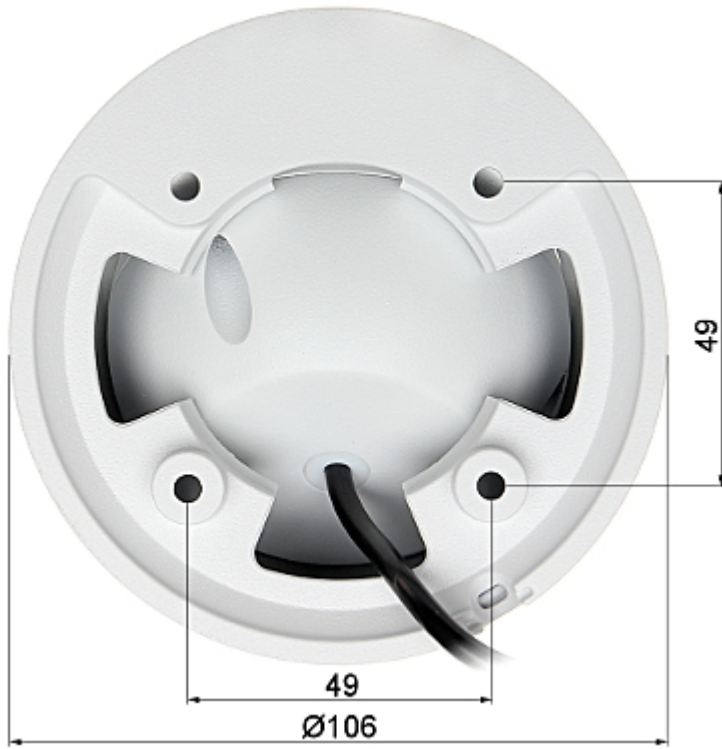

W zestawie:

NASZE TESTY

Obraz z kamery przy oświetleniu sztucznym (ok. 30 Lux):