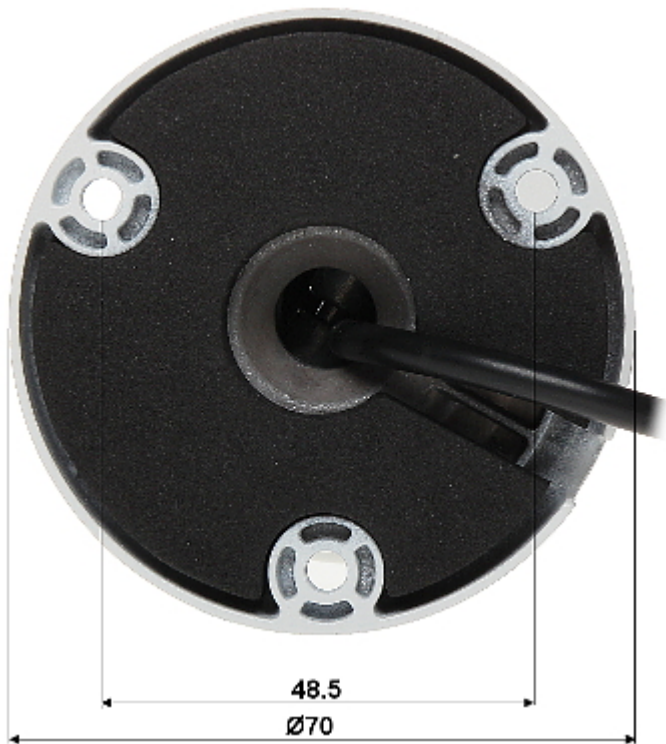

Kamera spełnia klasę szczelności IP67. Zintegrowany uchwyt kamery 3-Axis, posiada regulację we wszystkich trzech płaszczyznach i umożliwia obrót kamery w dowolnym kierunku.

SPECYFIKACJA

Standard:	HD-CVI
Przetwornik:	1/2.7 " CMOS
Wielkość matrycy:	2.4 Mpx
Rozdzielczość:	1920 x 1080 - 1080p
Wyjście wideo:	HD-CVI, 1 Vpp / 75 Ω
Menu ekranowe OSD:	—
Obiektyw:	3.6 mm
Kąt widzenia:	<ul style="list-style-type: none">• 73 ° (dane producenta)• 85 ° (nasze testy)
Stosunek sygnał/szum (S/N):	> 50 dB
Zasięg oświetlacza IR:	30 m
Regulacja mocy oświetlacza IR:	Automatyczna
Wybrane funkcje:	<ul style="list-style-type: none">• ICR - Mechaniczny filtr podczerwieni• 2D-DNR - Cyfrowa redukcja szumu w obrazie• Tryb dzień/noc (color/b&w/auto)• Automatyczny balans bieli• AGC - Automatyczna regulacja wzmocnienia obrazu• BLC - kompensacja światła wstecznego (tła)
Zasilanie:	12 V DC / 350 mA
Obudowa:	Compact, Metalowa
Kolor:	Biały
Klasa szczelności:	IP67
Temperatura pracy :	-30 °C ... 60 °C

PREZENTACJA

Widok z przodu:

Widok z boku:

Widok od strony mocowania kamery:

W zestawie:

NASZE TESTY

Obraz z kamery przy oświetleniu sztucznym (ok. 30 Lux):

Obraz z kamery przy pracy w nocy z włączonym wbudowanym oświetlaczem IR: