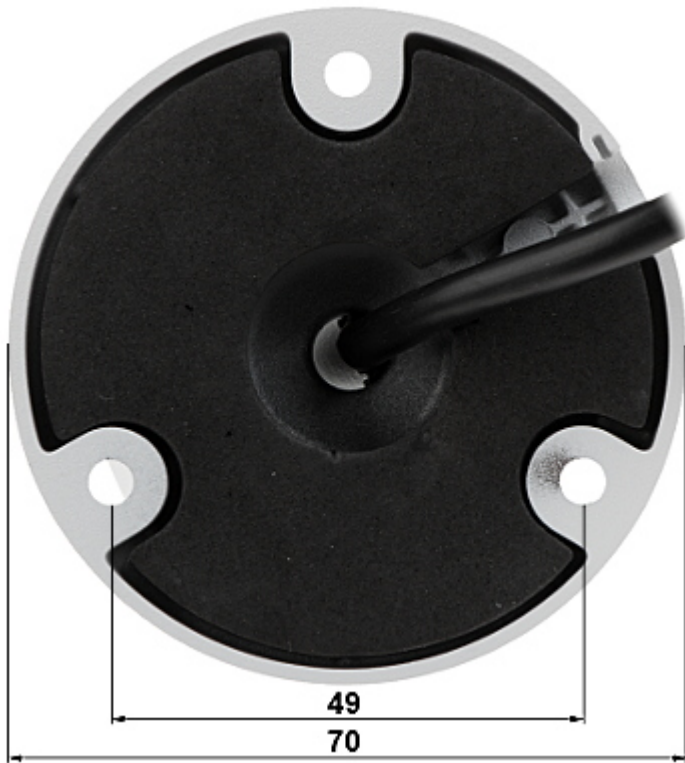

Kamera spełnia klasę szczelności IP67.

Uwaga! W rozdzielczości 4 Mpx kamera współpracuje jedynie z rejestratorami DAHUA obsługującymi tę rozdzielczość.

SPECYFIKACJA

Standard:	HD-CVI, PAL
Wielkość matrycy:	4.1 Mpx
Przetwornik:	1/3 " Progressive Scan CMOS
Rozdzielczość:	2560 x 1440 - 3.7 Mpx , 1920 x 1080 - 1080p 1280 x 720 - 720p 960 x 576 - 960H, PAL
Wyjście wideo:	HD-CVI / PAL - 1 Vpp / 75 Ω
Obiektyw:	3.6 mm
Kąt widzenia:	• 85 ° (dane producenta) • 77 ° (nasze testy)
Stosunek sygnał/szum (S/N):	> 65 dB
Zasięg oświetlacza IR:	30 m
Regulacja mocy oświetlacza IR:	Automatyczna
Współpraca z oświetlaczem IR:	ICR - Mechaniczny filtr podczerwieni
Wybrane funkcje:	• D-WDR - Szeroki zakres dynamiki oświetlenia • 2D-DNR - Cyfrowa redukcja szumu w obrazie • BLC/HLC - kompensacja światła tła / silnego światła • ICR - Mechaniczny filtr podczerwieni • Sharpness - Wyostrzanie konturów obrazu • AGC - Automatyczna regulacja wzmocnienia obrazu • Strefy prywatności • Mirror - Odbicie lustrzane obrazu • Automatyczny balans bieli
Menu ekranowe OSD:	Menu OSD dostępne poprzez rejestrator
Zasilanie:	12 V DC / 270 mA

PREZENTACJA

Widok z przodu:

Widok z boku:

Widok od strony mocowania:

Wymiary:

W zestawie:

NASZE TESTY

Obraz z kamery przy oświetleniu sztucznym (ok. 30 Lux):

Obraz z kamery przy pracy w nocy z włączonym wbudowanym oświetlaczem IR:

Obraz z kamery przy silnym świetle ustawionym na wprost kamery:

OPAKOWANIE

Wymiary (Dł. x Szer. x Wys.): 0x0x0 mm	Waga brutto: 0 kg
--	-------------------