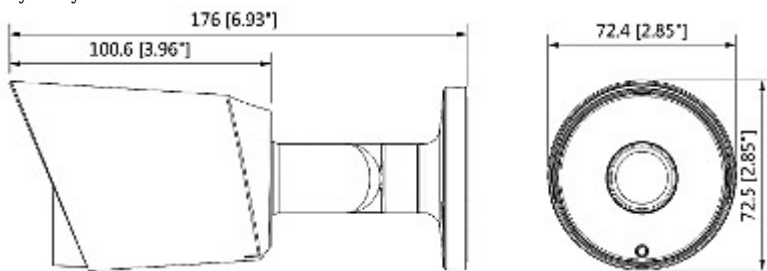

PREZENTACJA

Widok z przodu:

Widok z boku:

Widok od strony mocowania:

Wymiary:

W zestawie:

NASZE TESTY

Obraz z kamery przy oświetleniu sztucznym (ok. 30 Lux):

Obraz z kamery przy pracy w nocy z włączonym wbudowanym oświetlaczem IR:

Obraz z kamery przy silnym świetle ustawionym na wprost kamery:

OPAKOWANIE

Wymiary (Dł. x Szer. x Wys.): 0x0x0 mm	Waga brutto: 0 kg
--	-------------------