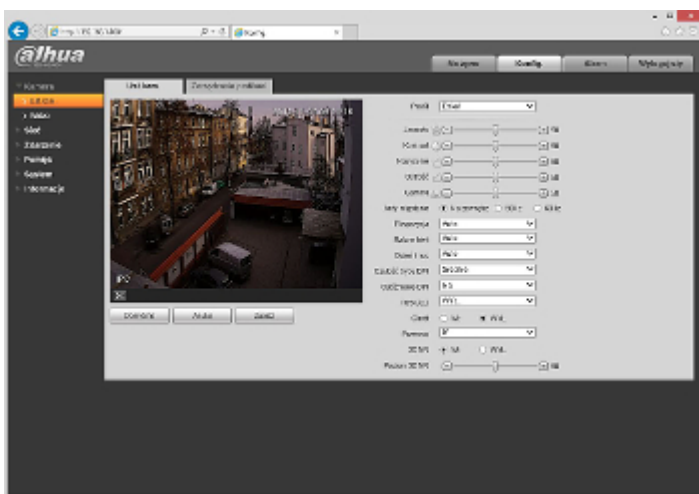

## PREZENTACJA

Kamera wyjęta z pierścienia zaciskowego:

DELTA-OPTI Monika Matysiak; <https://www.delta.poznan.pl>  
POL; 60-713 Poznań; Graniczna 10  
e-mail: delta-opti@delta.poznan.pl; tel: +(48) 61 864 69 60

Gniazdo karty pamięci:

Widok od strony mocowania:

Zobacz jak zainicjalizować kamery marki DAHUA:

:  
W zestawie:

Przykładowe zrzuty interfejsu urządzenia:

## NASZE TESTY

Obraz z kamery przy oświetleniu sztucznym (ok. 30 Lux):

DELTA-OPTI Monika Matysiak; <https://www.delta.poznan.pl>  
POL; 60-713 Poznań; Graniczna 10  
e-mail: [delta-opti@delta.poznan.pl](mailto:delta-opti@delta.poznan.pl); tel: +(48) 61 864 69 60