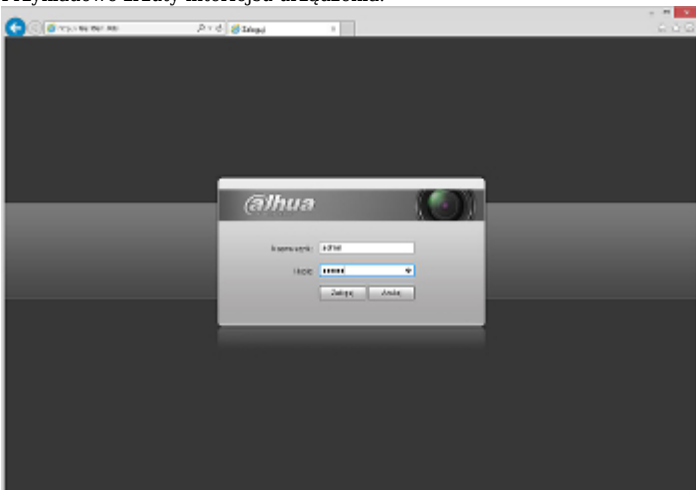

## PREZENTACJA

Kamera wyjęta z pierścienia zaciskowego:

DELTA-OPTI Monika Matysiak; <https://www.delta.poznan.pl>  
POL; 60-713 Poznań; Graniczna 10  
e-mail: delta-opti@delta.poznan.pl; tel: +(48) 61 864 69 60

Gniazdo karty pamięci:

Widok od strony mocowania:

Zobacz jak zainicjalizować kamery marki DAHUA:

:  
W zestawie:

Przykładowe zrzuty interfejsu urządzenia:

## NASZE TESTY

Obraz z kamery przy oświetleniu sztucznym (ok. 30 Lux):

DELTA-OPTI Monika Matysiak; <https://www.delta.poznan.pl>  
POL; 60-713 Poznań; Graniczna 10  
e-mail: [delta-opti@delta.poznan.pl](mailto:delta-opti@delta.poznan.pl); tel: +(48) 61 864 69 60