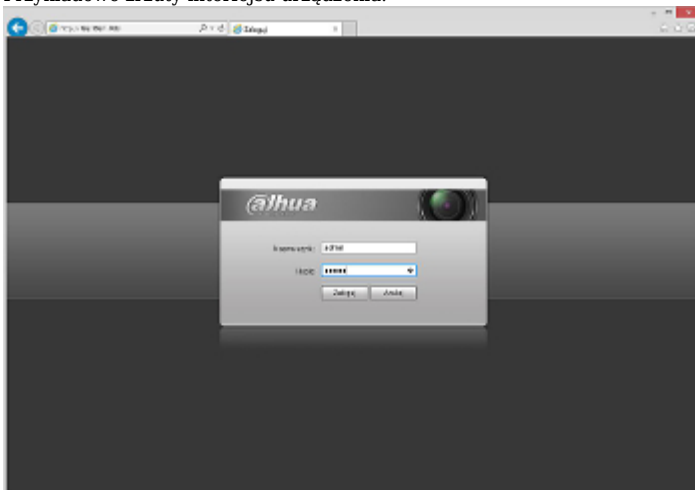

DELTA-OPTI Monika Matysiak; <https://www.delta.poznan.pl>
POL; 60-713 Poznań; Graniczna 10
e-mail: delta-opti@delta.poznan.pl; tel: +(48) 61 864 69 60

PREZENTACJA

Kamera po zdjęciu klosza:

Widok od strony mocowania:

Kamera z zamontowanym uchwytem (uchwyt w komplecie):

Przykładowe zrzuty interfejsu urządzenia:

Zobacz jak zainicjalizować kamery marki DAHUA:

:

W zestawie:

DELTA-OPTI Monika Matysiak; <https://www.delta.poznan.pl>
POL; 60-713 Poznań; Graniczna 10
e-mail: delta-opti@delta.poznan.pl; tel: +(48) 61 864 69 60

NASZE TESTY

Funkcja mapy cieplnej:

Funkcja przekroczenia linii:

Obraz z kamery przy oświetleniu sztucznym (ok. 30 Lux):

Obraz z kamery przy pracy w nocy z włączonym wbudowanym oświetlaczem IR:

Obraz z kamery przy silnym świetle ustawionym na wprost kamery: