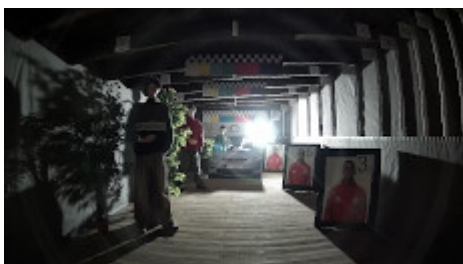

NASZE TESTY

Funkcja mapy cieplnej:

Funkcja przekroczenia linii:

Obraz z kamery przy oświetleniu sztucznym (ok. 30 Lux):

Obraz z kamery przy pracy w nocy z włączonym wbudowanym oświetlaczem IR:

Obraz z kamery przy silnym świetle ustawionym na wprost kamery: