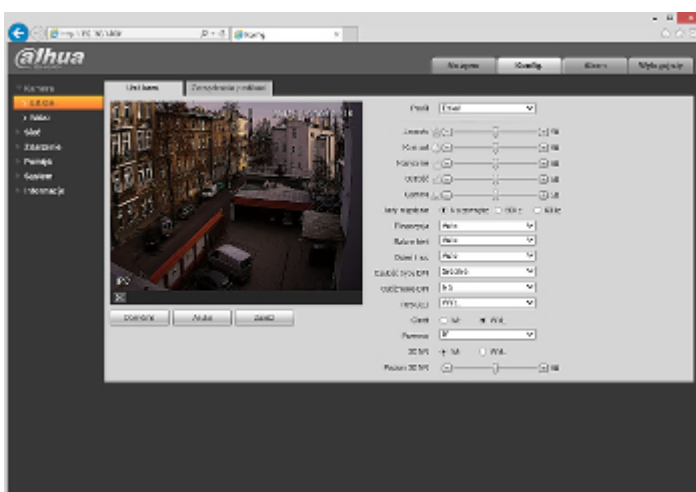

DELTA-OPTI Monika Matysiak; <https://www.delta.poznan.pl>
POL; 60-713 Poznań; Graniczna 10
e-mail: delta-opti@delta.poznan.pl; tel: +(48) 61 864 69 60

PREZENTACJA

Kamera po zdjęciu klosza:

Widok od strony mocowania:

Kamera z zamontowanym uchwytem (uchwyt w komplecie):

Przykładowe zrzuty interfejsu urządzenia:

Zobacz jak zainicjalizować kamery marki DAHUA:

:

W zestawie:

DELTA-OPTI Monika Matysiak; <https://www.delta.poznan.pl>
POL; 60-713 Poznań; Graniczna 10
e-mail: delta-opti@delta.poznan.pl; tel: +(48) 61 864 69 60

NASZE TESTY

Funkcja mapy cieplnej:

Funkcja przekroczenia linii:

Obraz z kamery przy oświetleniu sztucznym (ok. 30 Lux):

Obraz z kamery przy pracy w nocy z włączonym wbudowanym oświetlaczem IR:

Obraz z kamery przy silnym świetle ustawionym na wprost kamery: