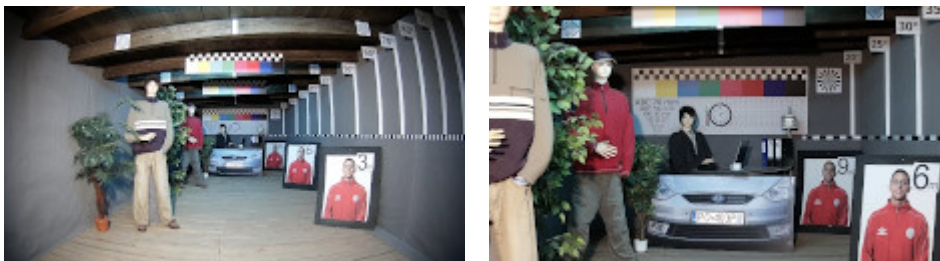

NASZE TESTY

Funkcja mapy cieplnej:

Funkcja przekroczenia linii:

Obraz z kamery przy oświetleniu sztucznym (ok. 30 Lux):

Obraz z kamery przy pracy w nocy z włączonym wbudowanym oświetlaczem IR:

Obraz z kamery przy silnym świetle ustawionym na wprost kamery: