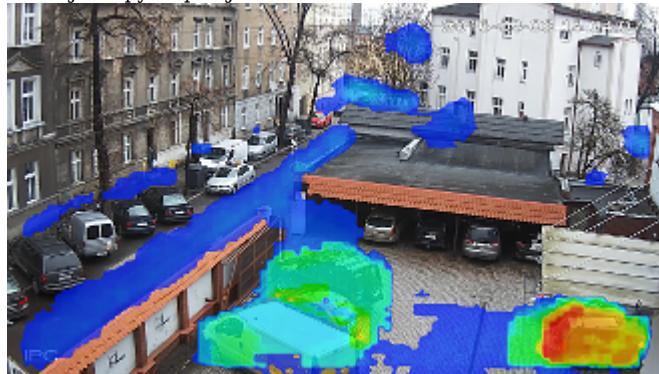

Kamera z zamontowanym uchwytem (uchwyt w komplecie):

Przykładowe zrzuty interfejsu urządzenia:

Zobacz jak zainicjalizować kamery marki DAHUA:

:

W zestawie:

DELTA-OPTI Monika Matysiak; <https://www.delta.poznan.pl>
POL; 60-713 Poznań; Graniczna 10
e-mail: delta-opti@delta.poznan.pl; tel: +(48) 61 864 69 60

NASZE TESTY

Funkcja mapy cieplnej:

Funkcja przekroczenia linii:

Obraz z kamery przy oświetleniu sztucznym (ok. 30 Lux):

Obraz z kamery przy pracy w nocy z włączonym wbudowanym oświetlaczem IR:

Obraz z kamery przy silnym świetle ustawionym na wprost kamery: