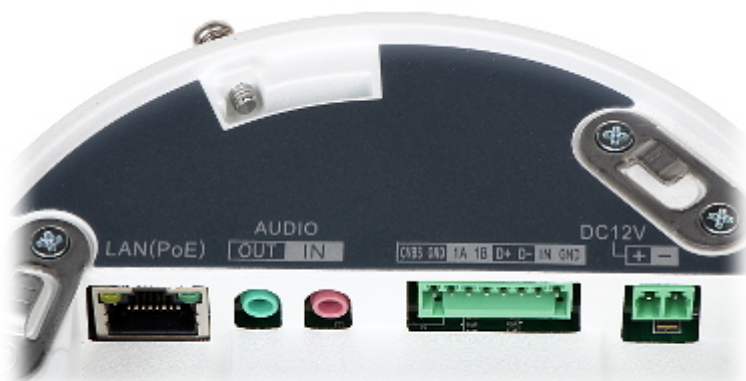

Złącza kamery: