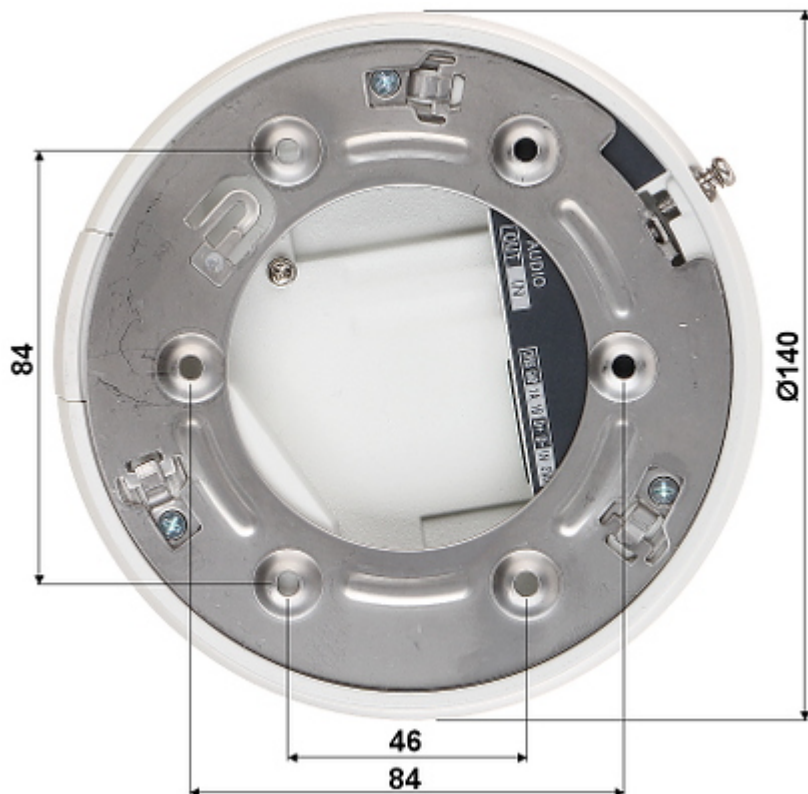

W zestawie: