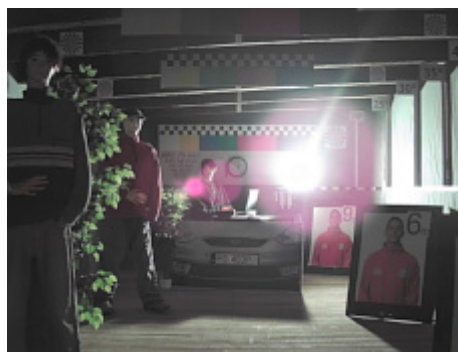

Widok od strony mocowania:

W zestawie:

NASZE TESTY

Obraz z kamery przy oświetleniu sztucznym (ok. 30 Lux):

DELTA-OPTI Monika Matysiak; <https://www.delta.poznan.pl>
POL; 60-713 Poznań; Graniczna 10
e-mail: delta-opti@delta.poznan.pl; tel: +(48) 61 864 69 60

Obraz z kamery przy pracy w nocy z włączonym wbudowanym oświetlaczem IR:

Obraz z kamery przy silnym świetle ustawionym na wprost kamery:

OPAKOWANIE

Wymiary (Dł. x Szer. x Wys.): 0x0x0 mm	Waga brutto: 0 kg
--	-------------------