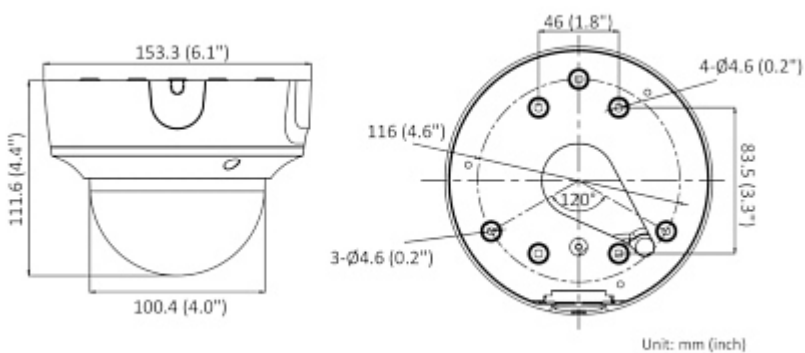

PREZENTACJA

Kamera po zdjęciu klosza:

Gniazdo karty pamięci:

Widok od strony mocowania:

Złącza kamery:

Wymiary:

W zestawie:

DELTA-OPTI Monika Matysiak; <https://www.delta.poznan.pl>
POL; 60-713 Poznań; Graniczna 10
e-mail: delta-opti@delta.poznan.pl; tel: +(48) 61 864 69 60

NASZE TESTY

Obraz z kamery przy oświetleniu sztucznym (ok. 30 Lux):

Obraz z kamery przy pracy w nocy z włączonym wbudowanym oświetlaczem IR:

Obraz z kamery przy silnym świetle ustawionym na wprost kamery: