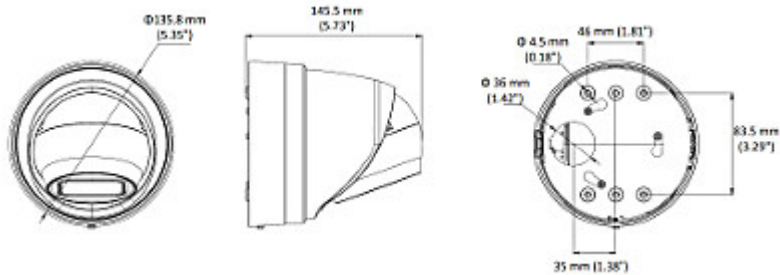

Gniazdo karty pamięci oraz przycisk "Reset":

Złącza kamery:

Widok od strony mocowania:

Wymiary:

W zestawie:

## OPAKOWANIE

Wymiary (Dł. x Szer. x Wys.): 0x0x0 mm	Waga brutto: 0 kg
--	-------------------