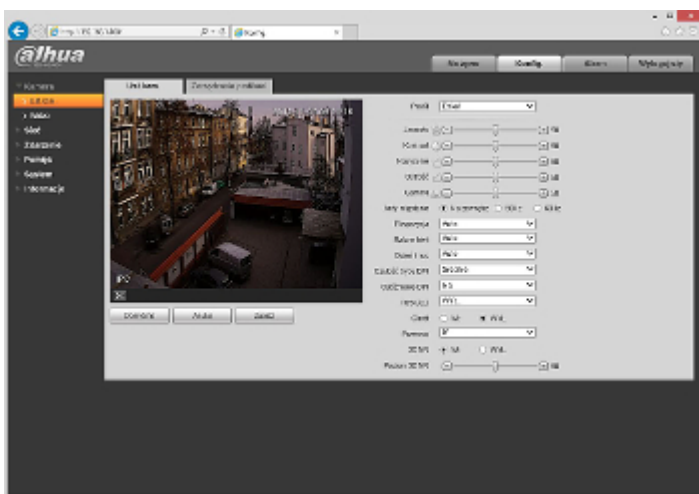

Widok z boku:

Gniazdo karty pamięci:

Widok od strony mocowania kamery:

Złącza kamery:

Opis złączy:

W zestawie:

Przykładowe zrzuty interfejsu urządzenia:

## NASZE TESTY

Obraz z kamery przy oświetleniu sztucznym (ok. 30 Lux):

DELTA-OPTI Monika Matysiak; <https://www.delta.poznan.pl>  
 POL; 60-713 Poznań; Graniczna 10  
 e-mail: delta-opti@delta.poznan.pl; tel: +(48) 61 864 69 60