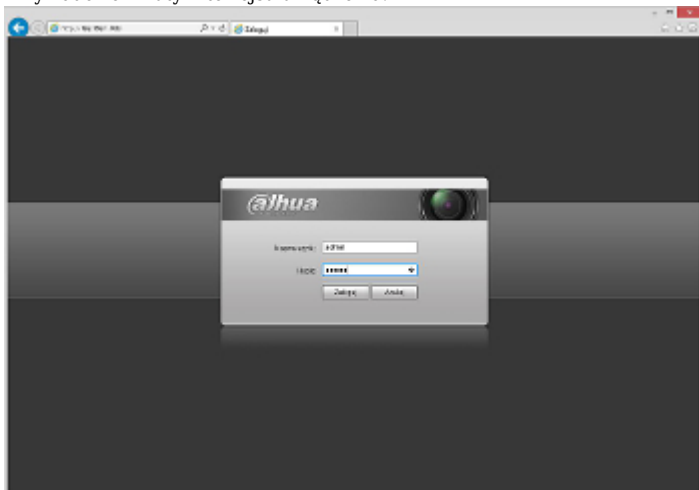

Widok z boku:

Gniazdo karty pamięci:

Widok od strony mocowania kamery:

Złącza kamery:

Opis złączy:

W zestawie:

Przykładowe zrzuty interfejsu urządzenia:

## NASZE TESTY

Obraz z kamery przy oświetleniu sztucznym (ok. 30 Lux):

DELTA-OPTI Monika Matysiak; <https://www.delta.poznan.pl>  
 POL; 60-713 Poznań; Graniczna 10  
 e-mail: delta-opti@delta.poznan.pl; tel: +(48) 61 864 69 60