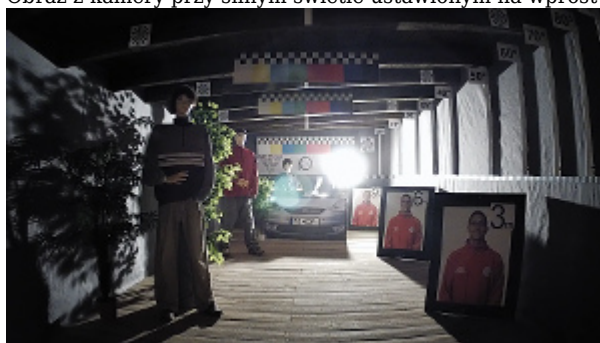

## NASZE TESTY

Obraz z kamery przy oświetleniu sztucznym (ok. 30 Lux):

DELTA-OPTI Monika Matysiak; <https://www.delta.poznan.pl>  
 POL; 60-713 Poznań; Graniczna 10  
 e-mail: delta-opti@delta.poznan.pl; tel: +(48) 61 864 69 60

Obraz z kamery przy pracy w nocy z włączonym wbudowanym oświetlaczem IR:

Obraz z kamery przy silnym świetle ustawionym na wprost kamery: