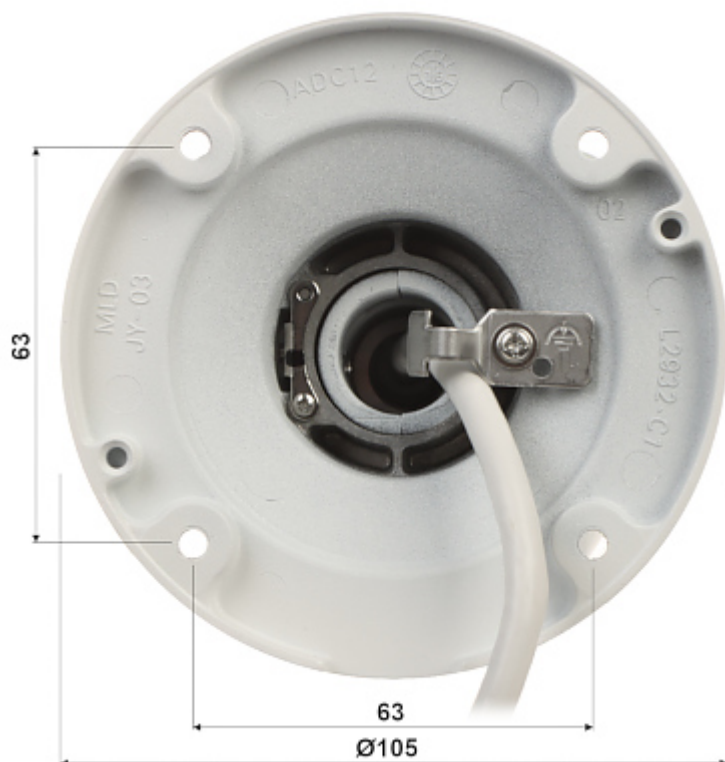

PRESENTATION

Side view:

Bottom view:

Memory card slot and "Reset" button:

Camera mounting side view:

In the kit:

OUR TESTS

DELTA-OPTI Monika Matysiak; <https://www.delta.poznan.pl>
POL; 60-713 Poznań; Graniczna 10
e-mail: delta-opti@delta.poznan.pl; tel: +(48) 61 864 69 60