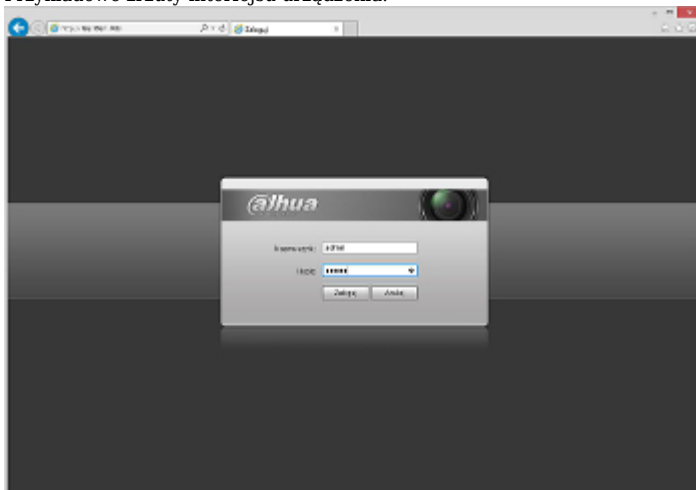

Widok z boku:

Widok od strony mocowania kamery:

W zestawie:

DELTA-OPTI Monika Matysiak; <https://www.delta.poznan.pl>  
POL; 60-713 Poznań; Graniczna 10  
e-mail: [delta-opti@delta.poznan.pl](mailto:delta-opti@delta.poznan.pl); tel: +(48) 61 864 69 60

Przykładowe zrzuty interfejsu urządzenia: