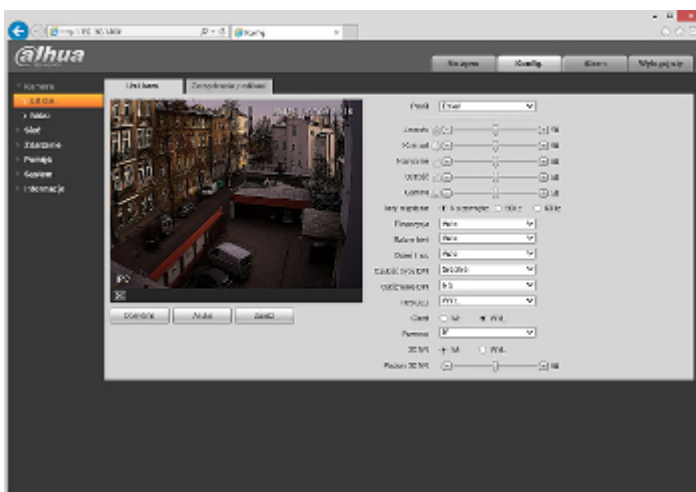

Widok z boku:

Widok od strony mocowania kamery:

W zestawie:

DELTA-OPTI Monika Matysiak; <https://www.delta.poznan.pl>  
POL; 60-713 Poznań; Graniczna 10  
e-mail: [delta-opti@delta.poznan.pl](mailto:delta-opti@delta.poznan.pl); tel: +(48) 61 864 69 60

Przykładowe zrzuty interfejsu urządzenia: