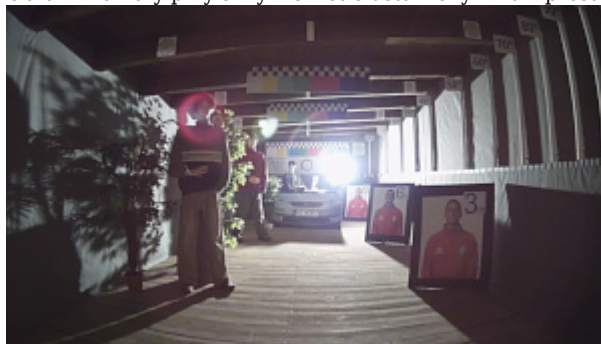

Przykładowe zrzuty interfejsu urządzenia:

NASZE TESTY

Obraz z kamery przy oświetleniu sztucznym (ok. 30 Lux):

Obraz z kamery przy pracy w nocy z włączonym wbudowanym oświetlaczem IR:

Obraz z kamery przy silnym świetle ustawionym na wprost kamery: