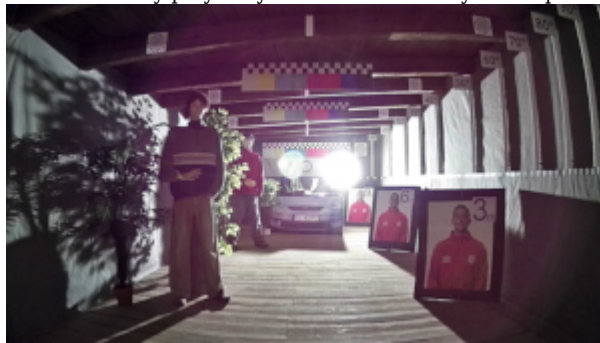

## NASZE TESTY

Obraz z kamery przy oświetleniu sztucznym (ok. 30 Lux):

Obraz z kamery przy pracy w nocy z włączonym wbudowanym oświetlaczem IR:

Obraz z kamery przy silnym świetle ustawionym na wprost kamery: