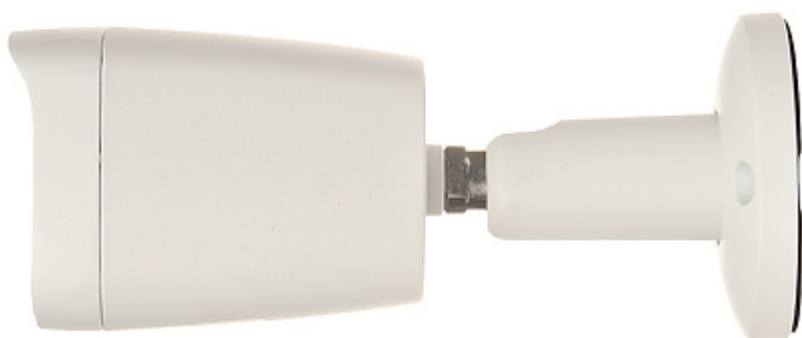

Widok od strony mocowania: