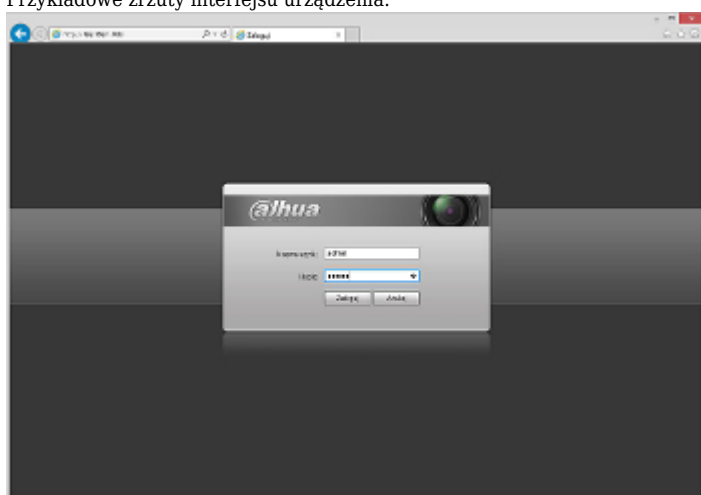

PREZENTACJA

DELTA-OPTI Monika Matysiak; <https://www.delta.poznan.pl>
POL; 60-713 Poznań; Graniczna 10
e-mail: delta-opti@delta.poznan.pl; tel: +(48) 61 864 69 60

Widok z boku:

Widok od spodu:

Widok od strony mocowania kamery:

Zobacz jak zainicjalizować kamery marki DAHUA:

:

W zestawie:

Przykładowe zrzuty interfejsu urządzenia:

NASZE TESTY

Obraz z kamery przy oświetleniu sztucznym (ok. 30 Lux):

Obraz z kamery przy pracy w nocy z włączonym wbudowanym oświetlaczem IR: