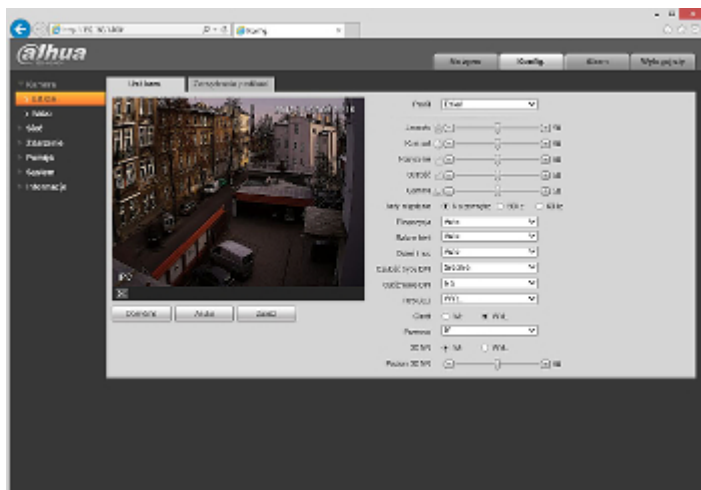

Zobacz jak zainicjalizować kamery marki DAHUA:

:

W zestawie:

Przykładowe zrzuty interfejsu urządzenia:

NASZE TESTY

Obraz z kamery przy oświetleniu sztucznym (ok. 30 Lux):

Obraz z kamery przy pracy w nocy z włączonym wbudowanym oświetlaczem IR:

Obraz z kamery przy silnym świetle ustawionym na wprost kamery:

OPAKOWANIE

Wymiary (Dł. x Szer. x Wys.): 0x0x0 mm Waga brutto: 0 kg

DELTA-OPTI Monika Matysiak; <https://www.delta.poznan.pl>
 POL; 60-713 Poznań; Graniczna 10
 e-mail: delta-opti@delta.poznan.pl; tel: +(48) 61 864 69 60