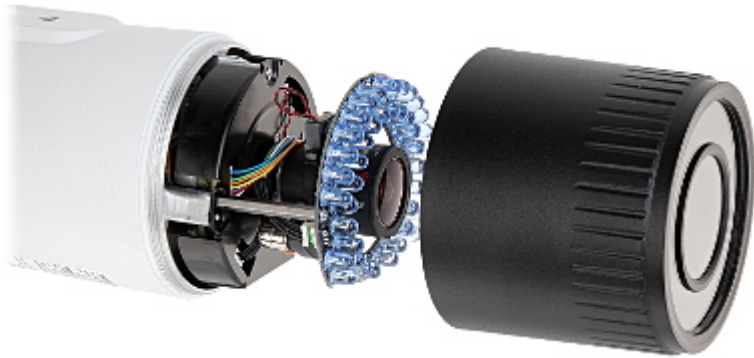

Widok po zdjęciu obudowy:

Gniazdo karty pamięci: