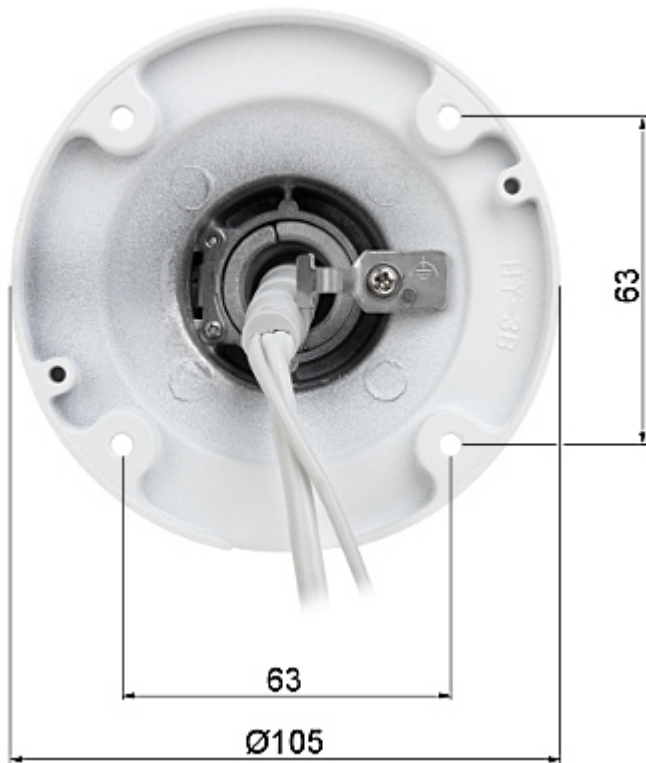

PREZENTACJA

Widok po zdjęciu obudowy:

Gniazdo karty pamięci:

Widok z boku:

Widok od strony mocowania kamery:

W zestawie:

NASZE TESTY

Obraz z kamery przy oświetleniu sztucznym (ok. 30 Lux):