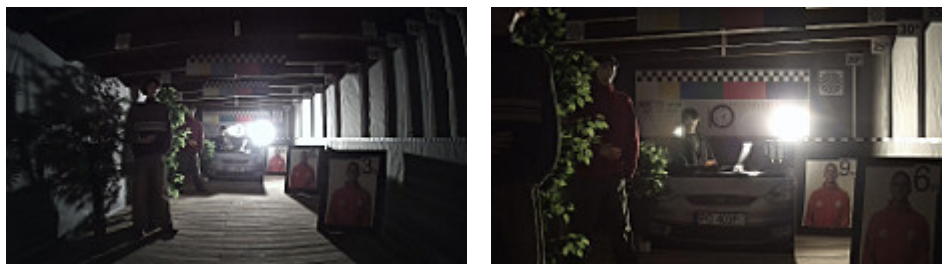

Obraz z kamery przy silnym świetle ustawionym na wprost kamery:

NASZE OPINIE

- Obiektyw motozoom.

OPAKOWANIE

Wymiary (Dł. x Szer. x Wys.): 0x0x0 mm	Waga brutto: 0 kg

DELTA-OPTI Monika Matysiak; <https://www.delta.poznan.pl>
POL; 60-713 Poznań; Graniczna 10
e-mail: delta-opti@delta.poznan.pl; tel: +(48) 61 864 69 60