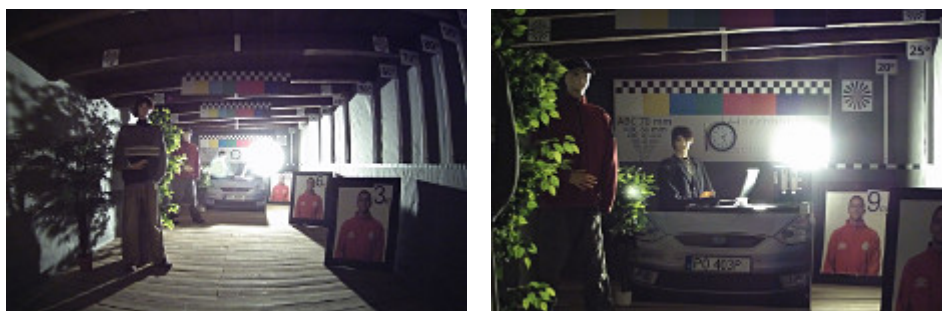

NASZE TESTY

Obraz z kamery przy oświetleniu sztucznym (ok. 30 Lux):

Obraz z kamery przy pracy w nocy z włączonym wbudowanym oświetlaczem IR:

Obraz z kamery przy silnym świetle ustawionym na wprost kamery: