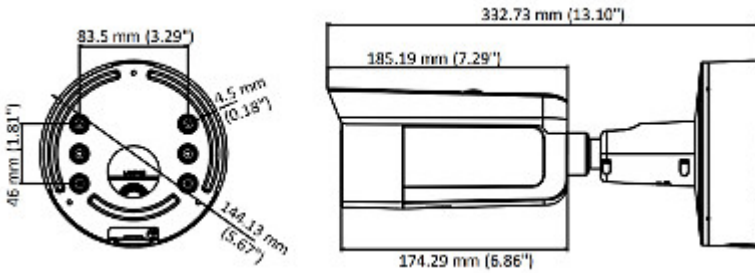

Złącza kamery:

Widok uchwytu:

Wymiary kamery i uchwyty:

W zestawie:

DELTA-OPTI Monika Matysiak; <https://www.delta.poznan.pl>
 POL; 60-713 Poznań; Graniczna 10
 e-mail: delta-opti@delta.poznan.pl; tel: +(48) 61 864 69 60

NASZE TESTY

Obraz z kamery przy oświetleniu sztucznym (ok. 30 Lux):

Obraz z kamery przy pracy w nocy z włączonym wbudowanym oświetlaczem IR:

Obraz z kamery przy silnym świetle ustawionym na wprost kamery:

Wymiary (Dł. x Szer. x Wys.): 0x0x0 mm	Waga brutto: 0 kg
--	-------------------