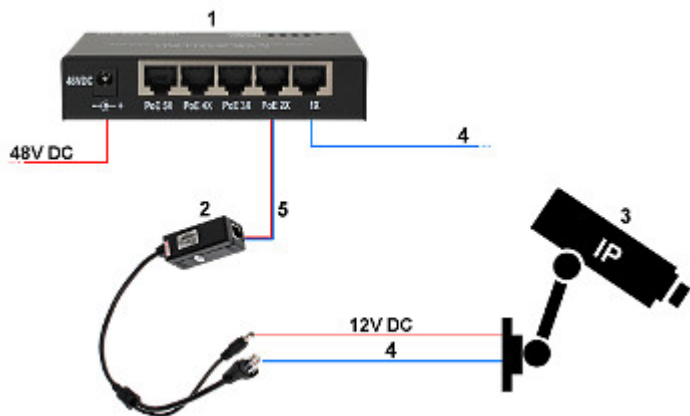

DELTA-OPTI Monika Matysiak; <https://www.delta.poznan.pl>
POL; 60-713 Poznań; Graniczna 10
e-mail: delta-opti@delta.poznan.pl; tel: +(48) 61 864 69 60

Dostęp z telefonu komórkowego:	—
Domyślny login / hasło administratora:	admin / admin
Domyślny adres IP:	192.168.1.168
Porty dostępu przez www:	80
Porty dostępu przez aplikację na PC:	80
Port dostępu przez aplikację mobilną:	80
Port ONVIF:	80
RTSP URL:	rtsp://user:password@ip_address:80/0 - Strumień główny rtsp://user:password@ip_address:80/1 - Strumień pomocniczy
Wybrane funkcje:	<ul style="list-style-type: none"> • ICR - Mechaniczny filtr podczerwieni • Możliwość zmiany rozdzielczości, jakości i przepustowości • Detekcja ruchu • Strefy prywatności • Konfigurowalne: jasność, kontrast, nasycenie • Sharpness - Wyostrożenie konturów obrazu • Mirror - Odbicie lustrzane obrazu • Tryb dzień/noc - konfigurowalny
Zasilanie:	12 V DC / 710 mA
Obudowa:	Compact, Metalowa
Kolor:	Ciemny grafit
Klasa szczelności:	IP66
Temperatura pracy :	-20 °C ... 55 °C
Waga:	0.68 kg
Wymiary:	287 x 96 x 88 mm
Obsługiwane języki:	angielski, bułgarski, francuski, hiszpański, holenderski, niemiecki, polski, rosyjski, turecki, włoski
Producent / Marka:	APTI
Gwarancja:	2 lata

Zobacz w jaki sposób można zasilać kamerę w standardzie PoE:

1. SWITCH PoE
 2. POE-802.3AF/C
 3. Kamera IP
 4. Ethernet
 5. Ethernet + PoE
- W zestawie:

NASZE TESTY

Obraz z kamery przy oświetleniu sztucznym (ok. 30 Lux):