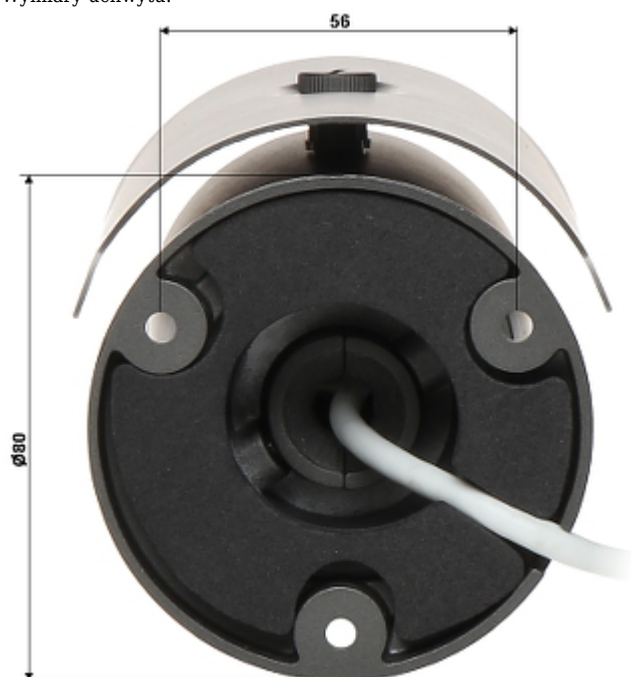

Zobacz w jaki sposób można zasilać kamerę w standardzie PoE:

1. SWITCH PoE
 2. POE-802.3AF/C
 3. Kamera IP
 4. Ethernet
 5. Ethernet + PoE
- W zestawie:

NASZE TESTY

Obraz z kamery przy oświetleniu sztucznym (ok. 30 Lux):