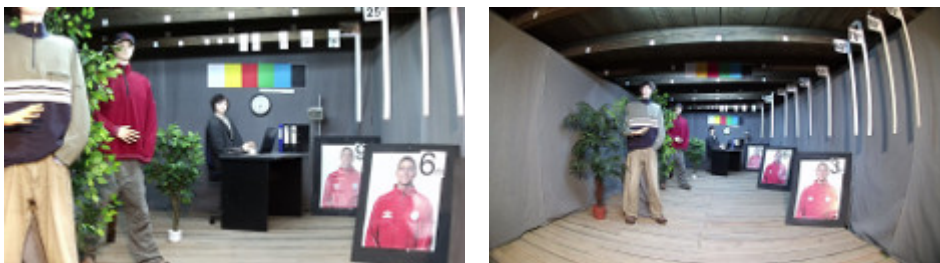

Camera image at artificial illumination (about 30Lux):

Camera image at night conditions with internal built-in IR illuminator on:

DELTA-OPTI Monika Matysiak; <https://www.delta.poznan.pl>
POL; 60-713 Poznań; Graniczna 10
e-mail: delta-opti@delta.poznan.pl; tel: +(48) 61 864 69 60