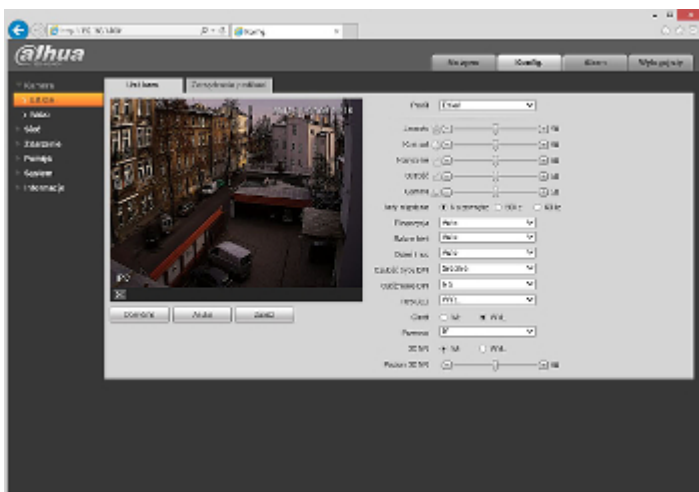

Producent / Marka:	DAHUA
Gwarancja:	3 lata

PREZENTACJA

Widok z boku:

Widok od spodu:

Złącza kamery:

Opis złączy:

Widok od strony mocowania kamery:

Zobacz jak zainicjalizować kamery marki DAHUA:

:
W zestawie:

Przykładowe zrzuty interfejsu urządzenia:

NASZE TESTY

Funkcja przekroczenia linii:

Obraz z kamery przy oświetleniu sztucznym (ok. 30 Lux):

Obraz z kamery przy pracy w nocy z włączonym wbudowanym oświetlaczem IR: