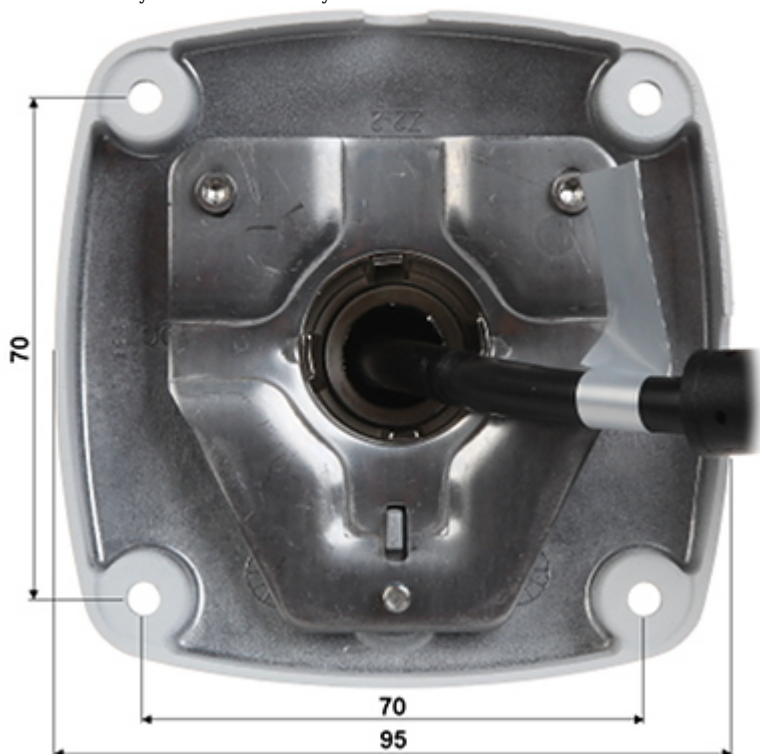

Zobacz jak zainicjalizować kamery marki DAHUA:

:
W zestawie: