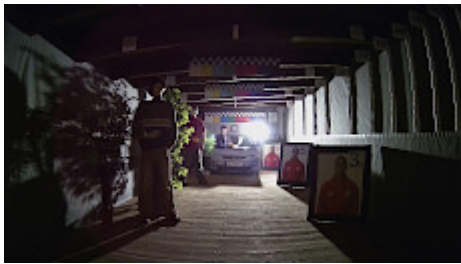

W zestawie:

NASZE TESTY

Obraz z kamery przy oświetleniu sztucznym (ok. 30 Lux):

DELTA-OPTI Monika Matysiak; <https://www.delta.poznan.pl>
 POL; 60-713 Poznań; Graniczna 10
 e-mail: delta-opti@delta.poznan.pl; tel: +(48) 61 864 69 60

Obraz z kamery przy pracy w nocy z włączonym wbudowanym oświetlaczem IR:

Obraz z kamery przy silnym świetle ustawionym na wprost kamery:

OPAKOWANIE

Wymiary (Dł. x Szer. x Wys.): 0x0x0 mm	Waga brutto: 0 kg
--	-------------------