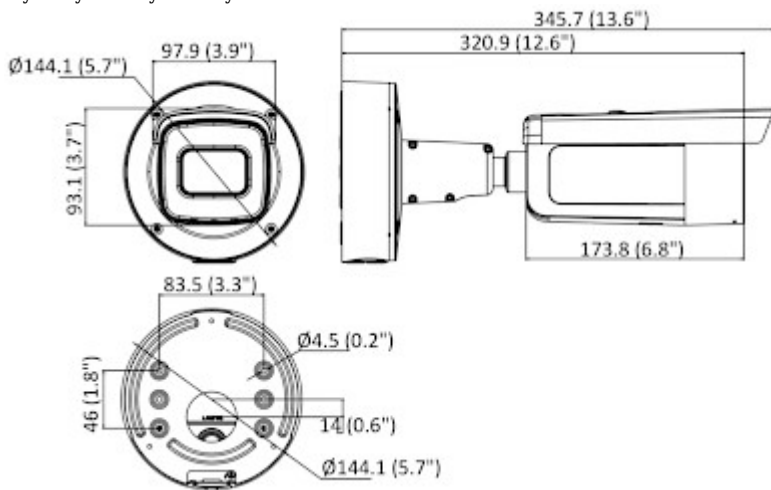

Producent / Marka:	Hikvision
SAP Code:	311310005
Gwarancja:	3 lata

PREZENTACJA

Widok z przodu:

Widok z boku:

Gniazdo karty pamięci:

Złącza kamery:

Widok uchwytu:

Wymiary kamery i uchwytu:

Obraz z kamery przy pracy w nocy z włączonym wbudowanym oświetlaczem IR:

Obraz z kamery przy silnym świetle ustawionym na wprost kamery:

OPAKOWANIE

Wymiary (Dł. x Szer. x Wys.): 0x0x0 mm	Waga brutto: 0 kg
--	-------------------