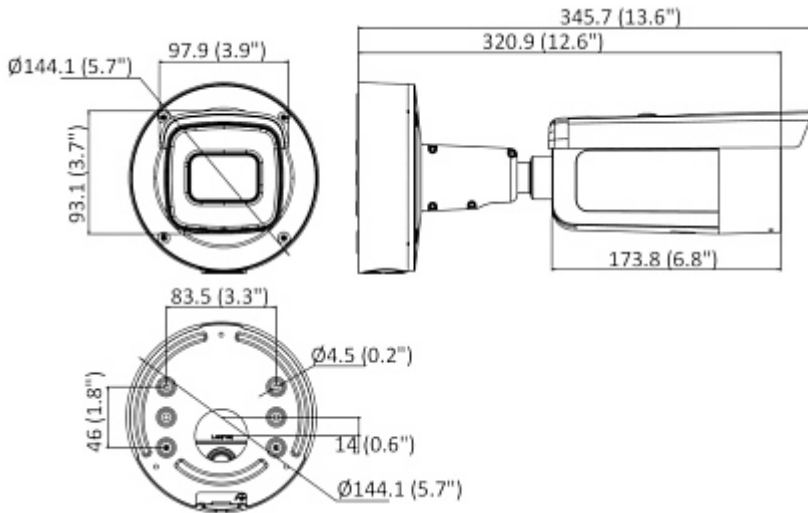

Obsługiwane języki:	polski, angielski, bułgarski, chorwacki, czeski, duński, estoński, fiński, francuski, grecki, hiszpański, holenderski, litewski, łotewski, niemiecki, norweski, portugalski, rosyjski, rumuński, serbski, słowacki, słoweński, szwedzki, turecki, ukraiński, węgierski, wietnamski, włoski
Waga:	1.77 kg
Wymiary:	Ø 144 x 343 mm
Producent / Marka:	Hikvision
SAP Code:	311312537
Gwarancja:	3 lata

PREZENTACJA

Widok z przodu:

Widok z boku:

Gniazdo karty pamięci:

Złącza kamery:

DELTA-OPTI Monika Matysiak; <https://www.delta.poznan.pl>
 POL; 60-713 Poznań; Graniczna 10
 e-mail: delta-opti@delta.poznan.pl; tel: +(48) 61 864 69 60

Widok uchwyty:

W zestawie:

NASZE TESTY

Obraz z kamery przy oświetleniu sztucznym (ok. 30 Lux):

DELTA-OPTI Monika Matysiak; <https://www.delta.poznan.pl>
 POL; 60-713 Poznań; Graniczna 10
 e-mail: delta-opti@delta.poznan.pl; tel: +(48) 61 864 69 60

Obraz z kamery przy pracy w nocy z włączonym wbudowanym oświetlaczem IR:

Obraz z kamery przy silnym świetle ustawionym na wprost kamery:

OPAKOWANIE

Wymiary (Dł. x Szer. x Wys.): 0x0x0 mm	Waga brutto: 0 kg
--	-------------------