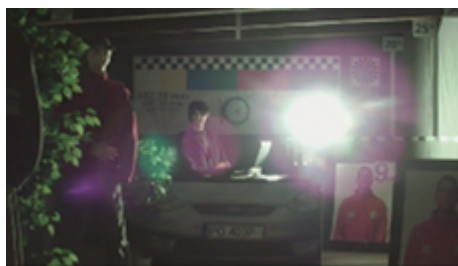

Kod: DH-HAC-HFW1200RP-

KAMERA AHD, HD-CVI, HD-TVI, PAL DH-HAC-HFW1200RP- VF-IRE6-27135
- 1080p 2.7 ... 13.5 mm DAHUA
Netto: **357.00 PLN** Brutto: **439.11 PLN**

Kamera megapikselowa z przetwornikiem 1/2.7" CMOS oraz interfejsem AHD / HD-CVI / HD-TVI / PAL. Interfejs AHD / HD-CVI / HD-TVI umożliwia transmisję analogowego sygnału wizyjnego za pośrednictwem kabla koncentrycznego w rozdzielczości 1080p. Dzięki temu możliwa jest transmisja obrazów o rozdzielczości HD na odległości nawet 500 m z zachowaniem niskich kosztów instalacji. Podczas transmisji nie występują opóźnienia oraz zachowana jest oryginalna, wysoka jakość obrazu. Kamera spełnia klasę szczelności IP67. Uwaga! Kamera domyślnie jest ustawiona w standardzie HD-CVI. Do zmiany standardu kamery wymagany jest kontroler PFM820, dostępny osobno.

Obraz z kamery przy oświetleniu sztucznym (ok. 30 Lux):

Obraz z kamery przy pracy w nocy z włączonym wbudowanym oświetlaczem IR:

Obraz z kamery przy silnym świetle ustawionym na wprost kamery:

HD-CVI:

Obraz z kamery przy oświetleniu sztucznym (ok. 30 Lux):

Obraz z kamery przy pracy w nocy z włączonym wbudowanym oświetlaczem IR:

Obraz z kamery przy silnym świetle ustawionym na wprost kamery:

HD-TVI:

Obraz z kamery przy oświetleniu sztucznym (ok. 30 Lux):

Obraz z kamery przy pracy w nocy z włączonym wbudowanym oświetlaczem IR: