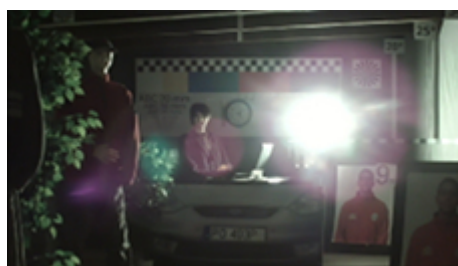

Kod: DH-HAC-HFW1200RP-

KAMERA AHD, HD-CVI, HD-TVI, PAL DH-HAC-HFW1200RP- VF-IRE6-27135
- 1080p 2.7 ... 13.5 mm DAHUA
Netto: **357.00 PLN** Brutto: **439.11 PLN**

Kamera megapikselowa z przetwornikiem 1/2.7" CMOS oraz interfejsem AHD / HD-CVI / HD-TVI / PAL. Interfejs AHD / HD-CVI / HD-TVI umożliwia transmisję analogowego sygnału wizyjnego za pośrednictwem kabla koncentrycznego w rozdzielczości 1080p. Dzięki temu możliwa jest transmisja obrazów o rozdzielczości HD na odległości nawet 500 m z zachowaniem niskich kosztów instalacji. Podczas transmisji nie występują opóźnienia oraz zachowana jest oryginalna, wysoka jakość obrazu. Kamera spełnia klasę szczelności IP67. Uwaga! Kamera domyślnie jest ustawiona w standardzie HD-CVI. Do zmiany standardu kamery wymagany jest kontroler PFM820, dostępny osobno.

Obraz z kamery przy oświetleniu sztucznym (ok. 30 Lux):

Obraz z kamery przy pracy w nocy z włączonym wbudowanym oświetlaczem IR:

Obraz z kamery przy silnym świetle ustawionym na wprost kamery:

HD-CVI:

Obraz z kamery przy oświetleniu sztucznym (ok. 30 Lux):

Obraz z kamery przy pracy w nocy z włączonym wbudowanym oświetlaczem IR:

Obraz z kamery przy silnym świetle ustawionym na wprost kamery:

HD-TVI:

Obraz z kamery przy oświetleniu sztucznym (ok. 30 Lux):

Obraz z kamery przy pracy w nocy z włączonym wbudowanym oświetlaczem IR:

Obraz z kamery przy silnym świetle ustawionym na wprost kamery:

OPAKOWANIE

Wymiary (Dł. x Szer. x Wys.): 0x0x0 mm	Waga brutto: 0 kg
--	-------------------