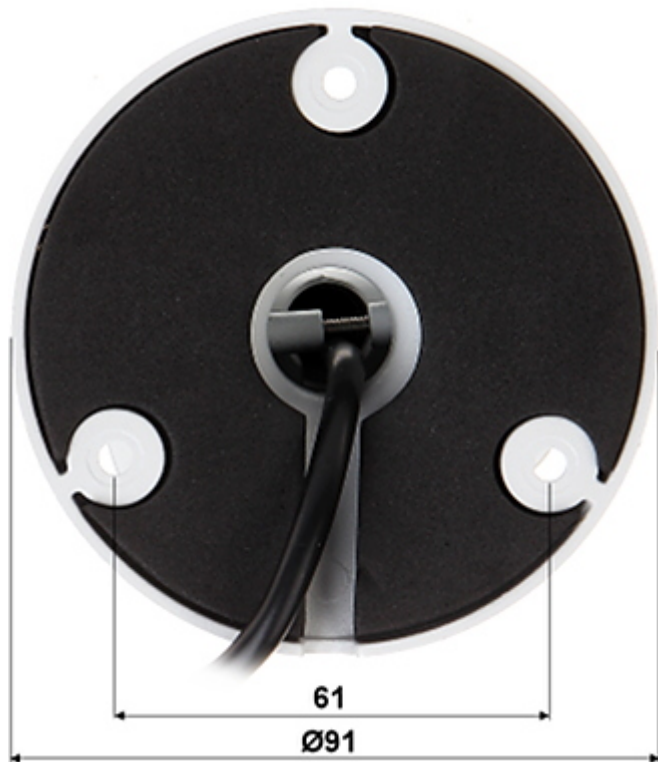

Kod: DH-HAC-HFW1200RP-

KAMERA AHD, HD-CVI, HD-TVI, PAL DH-HAC-HFW1200RP- VF-IRE6-27135
- 1080p 2.7 ... 13.5 mm DAHUA
Netto: **357.00 PLN** Brutto: **439.11 PLN**

Kamera megapikselowa z przetwornikiem 1/2.7" CMOS oraz interfejsem AHD / HD-CVI / HD-TVI / PAL. Interfejs AHD / HD-CVI / HD-TVI umożliwia transmisję analogowego sygnału wizyjnego za pośrednictwem kabla koncentrycznego w rozdzielczości 1080p. Dzięki temu możliwa jest transmisja obrazów o rozdzielczości HD na odległości nawet 500 m z zachowaniem niskich kosztów instalacji. Podczas transmisji nie występują opóźnienia oraz zachowana jest oryginalna, wysoka jakość obrazu. Kamera spełnia klasę szczelności IP67. Uwaga! Kamera domyślnie jest ustawiona w standardzie HD-CVI. Do zmiany standardu kamery wymagany jest kontroler PFM820, dostępny osobno.

PREZENTACJA

Widok z przodu:

Widok od spodu (po zdjęciu pokrywy):

Widok z boku:

Widok od strony mocowania:

W zestawie:

NASZE TESTY

AHD:

Obraz z kamery przy oświetleniu sztucznym (ok. 30 Lux):

Obraz z kamery przy pracy w nocy z włączonym wbudowanym oświetlaczem IR:

Obraz z kamery przy silnym świetle ustawionym na wprost kamery:

HD-CVI:

Obraz z kamery przy oświetleniu sztucznym (ok. 30 Lux):