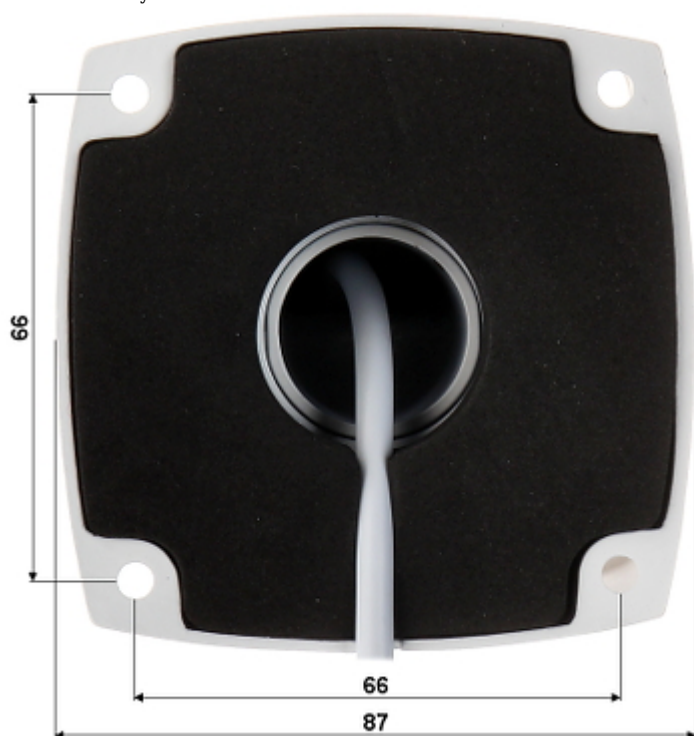

## PREZENTACJA

Widok z przodu:

Widok z boku:

Widok od spodu:

Widok od strony mocowania:

Wyboru formatu sygnału dokonuje się poprzez wychylenie dżojstika w odpowiednim kierunku podczas załączania napięcia: